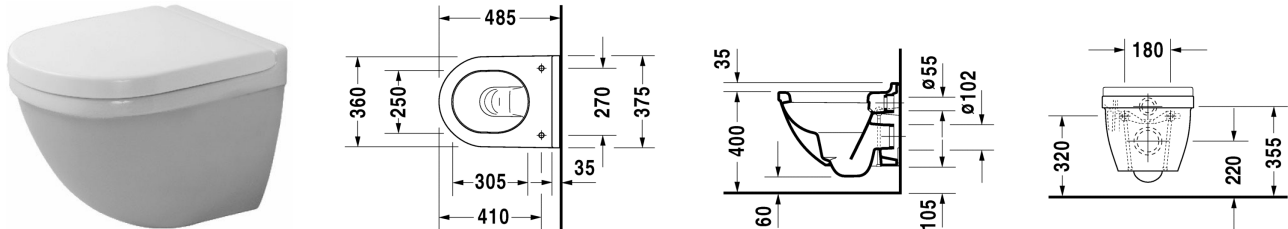

Starck 3 Унитаз подвесной компакт # 222709..00 / 222709..00

| < 360 мм > |

Унитаз подвесной компакт	Размеры	Вес	Номер заказа
с вертикальным смывом, вкл. крепление Durafix			
Цвета			
00 Белый Alpin 20 HygieneGlaze (антибактериальная керамическая глазурь с практически неограниченной эффективностью)			
Вариант			
♣ 4,5 л	360 x 485 мм	21,500 кг	222709..00
♣ 4,5 л	360 x 485 мм	21,500 кг	222709..00
Справка			
Крепление Durafix для скрытого монтажа включено в поставку			
Сантехническая керамика со специальным покрытием WonderGliss остается чистой и красивой в течение долгого времени. При заказе WonderGliss добавьте "1" на 11-м месте в артикуле модели.			
Аксессуары для керамики			
Крепление для подвесного биде и подвесного унитаза	Ø 12 x 180 мм	0,200 кг	006500
Принадлежности			
Звукоизоляция для подвесного унитаза		0,300 кг	005020
Соответствующая продукция			
Сиденье для унитаза петли: нерж. сталь, без автоматического опускания,			006381
Сиденье для унитаза петли: нерж. сталь, съемный вариант, с автоматическим закрыванием,			006389