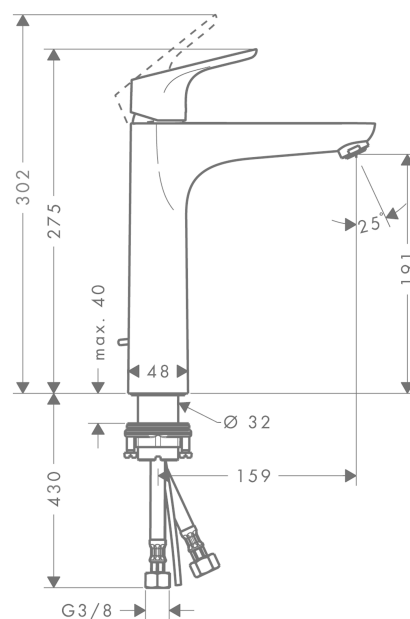

Focus

Смеситель для раковины 190, однорычажный, со сливным гарнитуром

Поверхности : хром Артикулный номер : 31608000

Описание

Характеристики

- состоит из: однорычажный смеситель для раковины, слив/перелив
- ComfortZone 190
- выступ 159 мм
- обычная струя
- расход воды при 3 барах: 5 л/мин
- керамический узел смешивания
- регулируемое ограничение температуры
- подходит для проточных водонагревателей
- донный клапан, 1¼"
- материал сливного набора: металл
- величина соединения DN15

Технология

Награды за дизайн

reddot design award

Продукт

Чертеж

График расхода воды