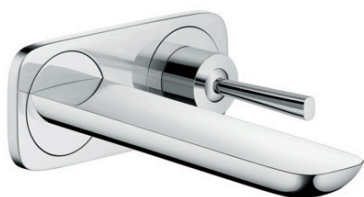

PuraVida

Смеситель для раковины, однорычажный, ВМ, излив 165 мм

Поверхности : хром Артикулный номер: 15084000

Описание

Характеристики

- состоит из: смеситель для раковины, однорычажный, скрытого монтажа, настенный, слив/перелив
- выступ 165 мм
- ламинарная струя
- регулируемый формирователь струи
- расход воды при 3 барах: 5 л/мин
- керамический узел смешивания джойстикового типа
- подходит для проточных водонагревателей
- сливной набор без опции перекрытия стока
- материал сливного набора: металл
- вид соединения: скрытая часть
- с возможностью размещения рукоятки справа или слева

Технология

Награды за дизайн

product design award

2012

Продукт

Чертеж

PuraVida

Смеситель для раковины, однорычажный, ВМ, излив 165 мм

Поверхности : **хром** Артикульный номер: **15084000**

График расхода воды

PuraVida

Смеситель для раковины, однорычажный, ВМ, излив 165 мм

Поверхности : **хром** Артикульный номер: **15084000**

Пример монтажа