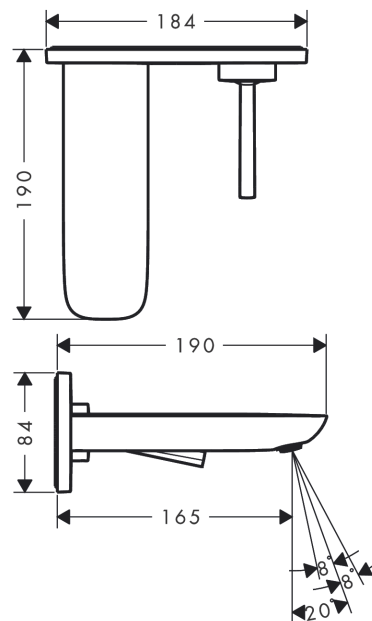

PuraVida

Смеситель для раковины, однорычажный, ВМ, излив 165 мм

Поверхности : хром Артикулный номер: 15084000

Описание

Характеристики

- состоит из: смеситель для раковины, однорычажный, скрытого монтажа, настенный, слив/перелив
- выступ 165 мм
- ламинарная струя
- регулируемый формирователь струи
- расход воды при 3 барах: 5 л/мин
- керамический узел смешивания джойстикового типа
- подходит для проточных водонагревателей
- сливной набор без опции перекрытия стока
- материал сливного набора: металл
- вид соединения: скрытая часть
- с возможностью размещения рукоятки справа или слева

Технология

Награды за дизайн

product design award

2012

Продукт

Чертеж

PuraVida

Смеситель для раковины, однорычажный, ВМ, излив 165 мм

Поверхности : **хром** Артикульный номер: **15084000**

График расхода воды

PuraVida

Смеситель для раковины, однорычажный, ВМ, излив 165 мм

Поверхности : **хром** Артикульный номер: **15084000**

Пример монтажа