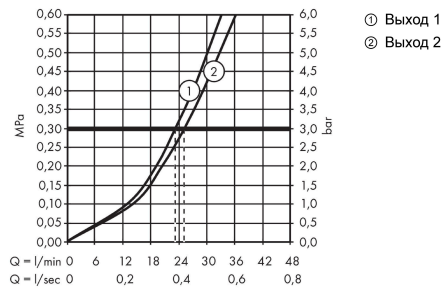

**ShowerSelect S****Термостат ShowerSelect S, для 2 потребителей, CM**Поверхность: **шлиф. бронза**    Артикульный номер: **15743140****Описание****Характеристики**

- 2 функции
- одновременное использование нескольких выходных отверстий
- Кнопка включения/выключения Select для управления 2-мя выходными отверстиями
- картридж термостата, клапан Select
- максимальный объем расхода воды при 3 барах: 29,7 л/мин
- объем расхода воды верхнее выходное отверстие: 25 л/мин
- объем расхода воды нижнее выходное отверстие: 23 л/мин
- объем расхода воды при одновременном использовании всех выходных отверстий: 29,7 л/мин
- мин. напор воды: 1 бар
- макс. напор воды: 10 бар
- предохранительная остановка при 40 °C
- регулируемое ограничение температуры
- тип соединения: основной комплект
- термостат поставляется с кнопками «Ручной душ» и «Широкая струя Rain»

**Технология****Награды за дизайн****Продукт****Чертеж**

**ShowerSelect S**

**Термостат ShowerSelect S, для 2 потребителей, CM**

Поверхность: **шлиф. бронза**    Артикульный номер: **15743140**

**График расхода воды**