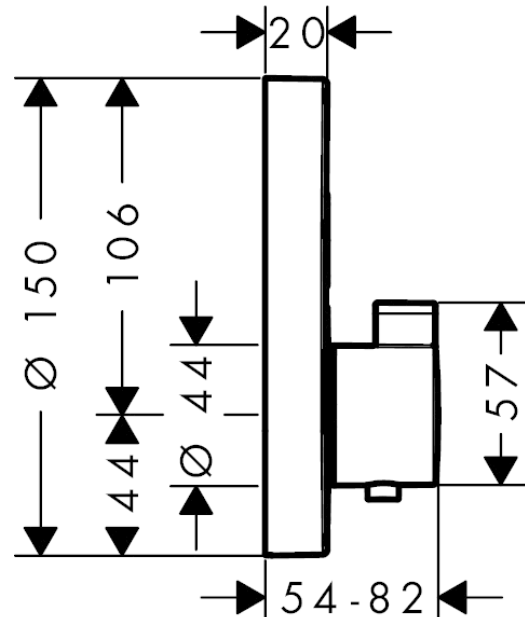

ShowerSelect S

Термостат ShowerSelect S, для 2 потребителей, CM

Поверхность: **шлиф. бронза**   Артикульный номер: **15743140**

Описание

Характеристики

- 2 функции
- одновременное использование нескольких выходных отверстий
- Кнопка включения/выключения Select для управления 2-мя выходными отверстиями
- картридж термостата, клапан Select
- максимальный объем расхода воды при 3 барах: 29,7 л/мин
- объем расхода воды верхнее выходное отверстие: 25 л/мин
- объем расхода воды нижнее выходное отверстие: 23 л/мин
- объем расхода воды при одновременном использовании всех выходных отверстий: 29,7 л/мин
- мин. напор воды: 1 бар
- макс. напор воды: 10 бар
- предохранительная остановка при 40 °C
- регулируемое ограничение температуры
- тип соединения: основной комплект
- термостат поставляется с кнопками «Ручной душ» и «Широкая струя Rain»

Технология

Награды за дизайн

Продукт

Чертеж