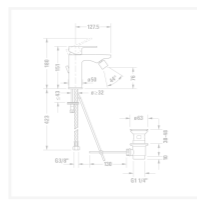

## В.3 Однорычажный смеситель для биде

В.3 Однорычажны...

Ознакомьтесь с сер...

- ↓ [Монтажная инструкция](#)
- ↓ [Руководство по эксплуатации](#)
- [CAD и данные по планированию](#)

Номер артикула В32400001

керамический картридж, Излив 128 мм, гибкие соединительные шланги 3/8", стандартная струя, излив с шарнирным соединением, поверхность хромированная, максимальная температура может быть установлена при монтаже, рекомендуемое рабочее давление 3-5 бар, с комплектом донного клапана, 151 мм

### Размеры

151 мм