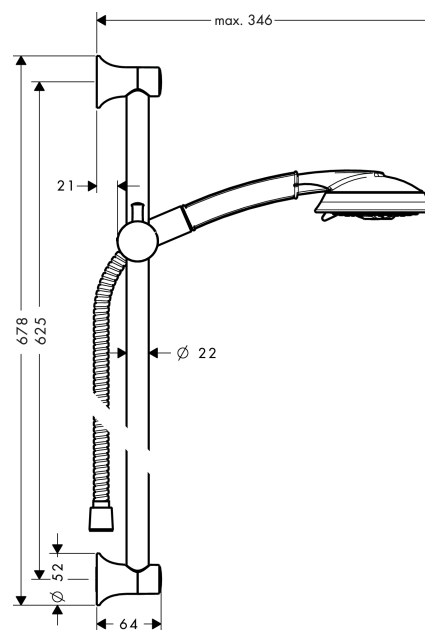

Raindance Classic

Душевой набор 100 3jet с душевой штангой 65 см

Поверхности : хром Артикульный номер: 27843000

Описание

Характеристики

- состоит из: ручной душ, душевая штанга, шланг для душа, ползунок
- размер душевого диска: 119 мм
- тип струи: RainAir, Whirl, BalanceAir
- переключение типов струи с помощью вращающегося душевого диска
- со стороны душа упорный подшипник, предотвращающий перекручивание душевого шланга
- держатель ручного душа регулируется в пределах 90°, поворачивается вправо и влево, перемещается вверх и вниз
- максимальный расход воды при 3 бар: 17 л/мин
- хромированные настенные крепления из пластика

Технология

Продукт

Чертеж

Raindance Classic

Душевой набор 100 3jet с душевой штангой 65 см

Поверхности : хром Артикульный номер: 27843000

График расхода воды

Raindance Classic

Душевой набор 100 3jet с душевой штангой 65 см

Поверхности : **хром** Артикульный номер: **27843000**

Пример монтажа