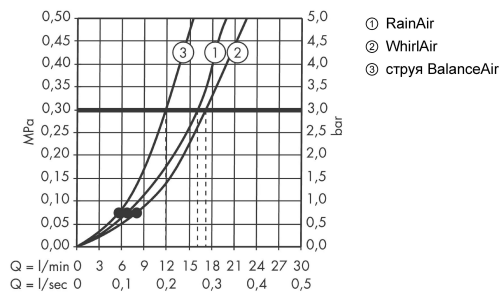

Технология

Продукт

Чертеж

Raindance Classic

Душевой набор 100 3jet с душевой штангой 65 см

Поверхности : хром Артикульный номер: 27843000

График расхода воды

Raindance Classic