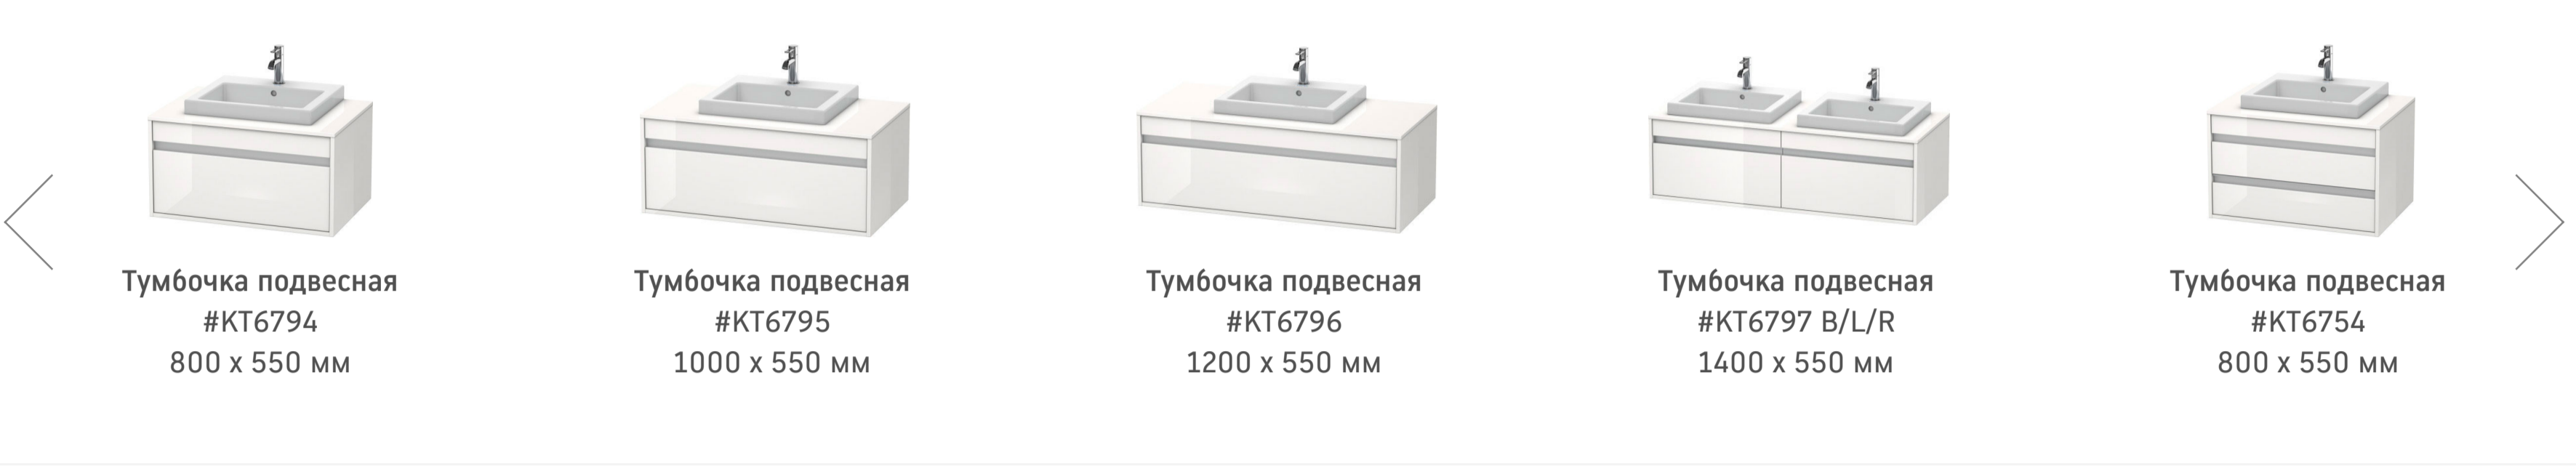

Соответствующая продукция