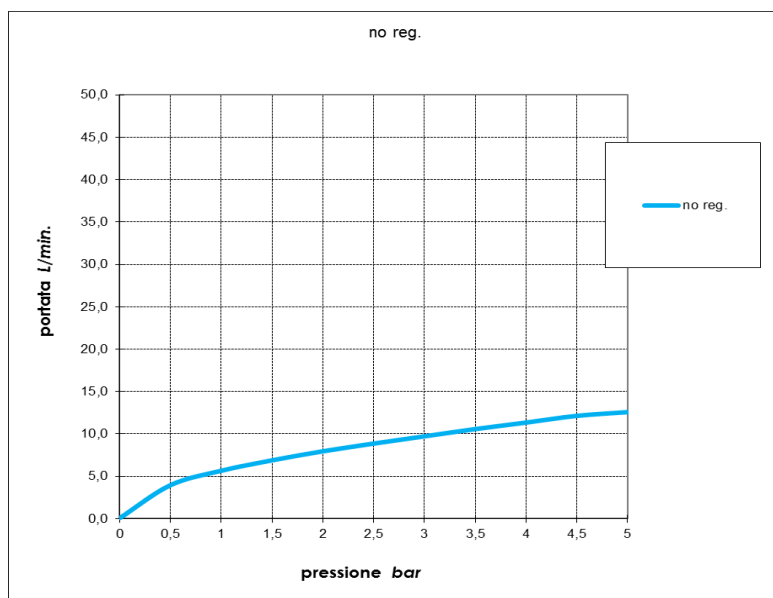

Immagine Prodotto - Product Image

Disegni - Drawings

Grafico di portata - Flow rate diagram

	no reg.
0	0,0
0,5	3,9
1	5,7
1,5	6,9
2	8,0
2,5	8,9
3	9,7
3,5	10,6
4	11,4
4,5	12,2
5	12,6
pressione bar	portata L/min

**PORTATA MINIMA
CONSIGLIATA:
10 L/min**

Caratteristiche idrauliche - Hydraulic features

	Pressione Pressure	Portata Flow rate
min	1 bar	5,7 L/min
max	5 bar	12,6 L/min
Portata minima consigliata per buon funzionamento Recommended minimum flow-rate for optimal performance		10 L/min