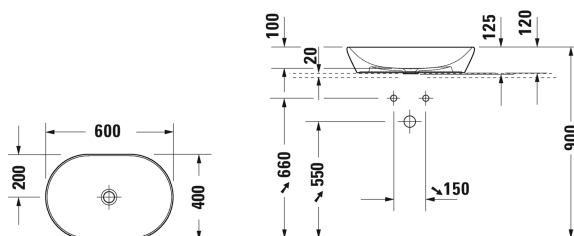

Раковина # 2372600070

| < 600 мм > |

Раковина	Размеры	Вес	Номер заказа
без перелива, без площадки под смеситель, включая крепление, 600 мм			
Цвета			
00 Белый Alpin			
Вариант			
☒	600 x 400 мм	11,000 кг	2372600070
Справка			
При применении сифона в черном матовом цвете ознакомьтесь с рекомендациями по черным матовым аксессуарам на стр. XXX			
Сантехническая керамика со специальным покрытием WonderGliss остается чистой и красивой в течение долгого времени. При заказе WonderGliss добавьте "1" на 11-м месте в артикуле модели.			
Принадлежности			
Выпуск для раковины для умывальников без перелива	50 мм	0,300 кг	005024
Сифон		1,500 кг	005036
Соответствующая продукция			
Тумбочка подвесная компакт 1 открытое отделение на правой стороне, 1 консоль с одним вырезом, 800 x 480 мм	800 x 480 мм		DE4918
Тумбочка подвесная компакт Одно открытое отделение на левой стороне, 1 консоль с одним вырезом, 800 x 480 мм	800 x 480 мм		DE4938
Тумбочка подвесная 1 открытое отделение на правой стороне, 1 консоль с одним вырезом, 800 x 550 мм	800 x 550 мм		DE4928
Тумбочка подвесная компакт 1 открытое отделение на правой стороне, 1 консоль с одним вырезом, 1000 x 480 мм	1000 x 480 мм		DE4919