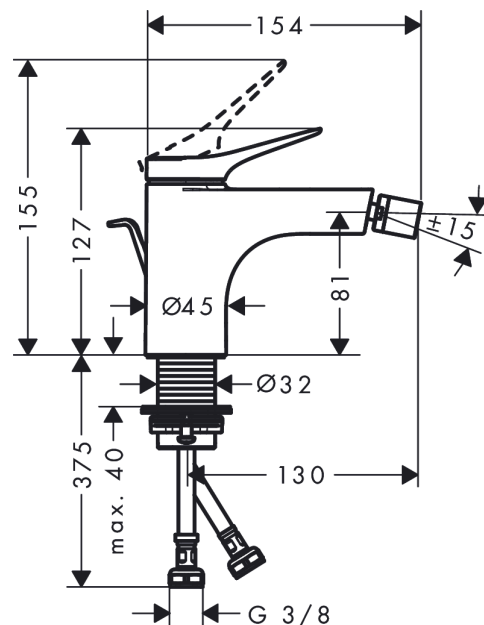

Vivenis

Смеситель для биде, однорычажный, со сливным гарнитуром

Поверхности : хром Артикулный номер: 75200000

Описание

Характеристики

- состоит из: однорычажный смеситель для биде, слив/перелив
- выступ 130 мм
- формирователь струи с шарнирным соединением
- тип струи: ламинарная струя
- максимальный расход воды при 3 бар: 7,5 л/мин
- Керамический картридж
- регулируемое ограничение температуры
- подходит для проточных водонагревателей
- донный клапан, 1¼"
- материал сливного набора: металл

Награды за дизайн

reddot winner 2021

Продукт

Чертеж

График расхода воды

Vivenis

Смеситель для биде, однорычажный, со сливным гарнитуром

Поверхности : **хром** Артикульный номер: **75200000**

Покомпонентное изображение

Год выпуска: >06/21

Vivenis

Смеситель для биде, однорычажный, со сливным гарнитуром

Поверхности : **хром** Артикульный номер: **75200000**

Перечень запасных частей

Год выпуска: >06/21

Позиция	Описание	Артикульный номер	PC	PU
1	handle	94277000	-	1
2	screw cover	93735460	-	1
3	escutcheon	94027000	-	1
4	nut	93995000	-	1
5	O-ring 35x1,5	92114000	-	1
6	cartridge, assy	93897000	-	1
7	seal	95008000	-	1
8	O-ring 35x2	92604000	-	1
9	adapter for cartridge	98750000	-	1
10	O-Ring 30x2	98186000	-	1
11	ball joint	97362000	-	1
12	aerator laminar M16x1 (7 l/min)	97360000	-	1
13	connection hose 450 mm M8x0,75 G3/8	97206000	-	1
14	O-ring 6,6x1,6	93019000	-	1
15	flat seal	98749000	-	1
16	fixing set (Ø 32)	13961000	-	1
17	lever collar	97548000	-	1
18	pull rod	96657000	-	1
a	pop up waste	94139000	-	1
b	fixation extension 35 mm	13898000	-	1