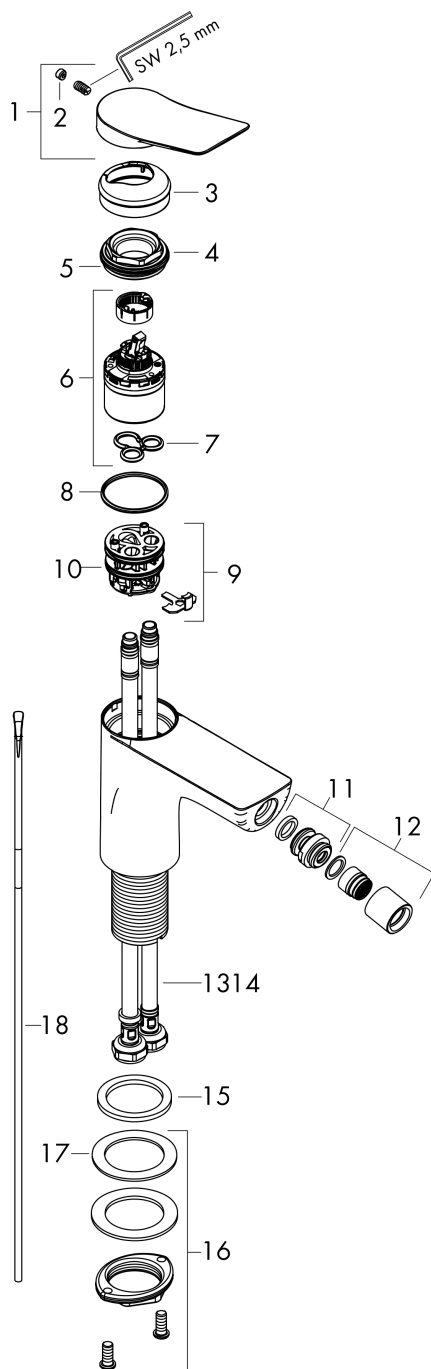

Vivenis

Смеситель для биде, однорычажный, со сливным гарнитуром

Поверхности : хром Артикулный номер: 75200000

Описание

Характеристики

- состоит из: однорычажный смеситель для биде, слив/перелив
- выступ 130 мм
- формирователь струи с шарнирным соединением
- тип струи: ламинарная струя
- максимальный расход воды при 3 бар: 7,5 л/мин
- Керамический картридж
- регулируемое ограничение температуры
- подходит для проточных водонагревателей
- донный клапан, 1¼"
- материал сливного набора: металл

Награды за дизайн

reddot winner 2021

Продукт

Чертеж

График расхода воды

Vivenis

Смеситель для биде, однорычажный, со сливным гарнитуром

Поверхности : **хром** Артикульный номер: **75200000**

Покомпонентное изображение

Год выпуска: >06/21

Vivenis

Смеситель для биде, однорычажный, со сливным гарнитуром

Поверхности : **хром** Артикульный номер: **75200000**

Перечень запасных частей

Год выпуска: >06/21

Позиция	Описание	Артикульный номер	PC	PU
1	handle	94277000	-	1
2	screw cover	93735460	-	1
3	escutcheon	94027000	-	1
4	nut	93995000	-	1
5	O-ring 35x1,5	92114000	-	1
6	cartridge, assy	93897000	-	1
7	seal	95008000	-	1
8	O-ring 35x2	92604000	-	1
9	adapter for cartridge	98750000	-	1
10	O-Ring 30x2	98186000	-	1
11	ball joint	97362000	-	1
12	aerator laminar M16x1 (7 l/min)	97360000	-	1
13	connection hose 450 mm M8x0,75 G3/8	97206000	-	1
14	O-ring 6,6x1,6	93019000	-	1
15	flat seal	98749000	-	1
16	fixing set (Ø 32)	13961000	-	1
17	lever collar	97548000	-	1
18	pull rod	96657000	-	1
a	pop up waste	94139000	-	1
b	fixation extension 35 mm	13898000	-	1