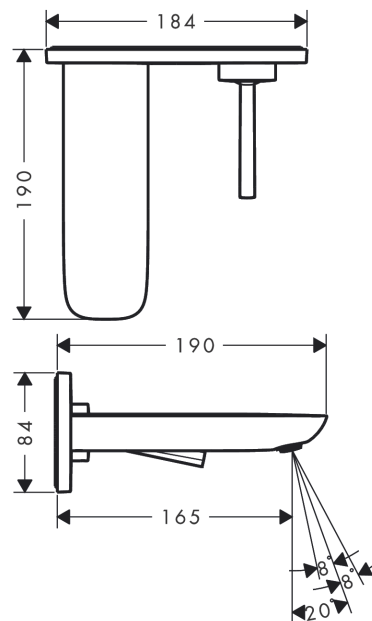

PuraVida

Смеситель для раковины, однорычажный, ВМ, излив 165 мм

Поверхности : белый / хром Артикулный номер: 15084400

Описание

Характеристики

- состоит из: смеситель для раковины, однорычажный, скрытого монтажа, настенный, слив/перелив
- выступ 165 мм
- ламинарная струя
- регулируемый формирователь струи
- расход воды при 3 барах: 5 л/мин
- керамический узел смешивания джойстикового типа
- подходит для проточных водонагревателей
- сливной набор без опции перекрытия стока
- материал сливного набора: металл
- вид соединения: скрытая часть
- с возможностью размещения рукоятки справа или слева

Технология

Награды за дизайн

product design award

2012

Продукт

Чертеж

PuraVida

Смеситель для раковины, однорычажный, ВМ, излив 165 мм

Поверхности : белый / хром Артикульный номер: 15084400

График расхода воды

PuraVida

Смеситель для раковины, однорычажный, ВМ, излив 165 мм

Поверхности : белый / хром Артикульный номер: 15084400

Пример монтажа