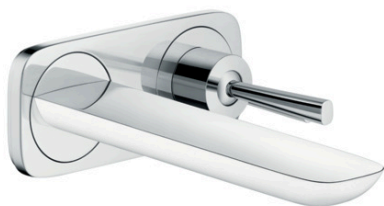

PuraVida

Смеситель для раковины, однорычажный, ВМ, излив 165 мм

Поверхности : белый / хром Артикулный номер: 15084400

Описание

Характеристики

- состоит из: смеситель для раковины, однорычажный, скрытого монтажа, настенный, слив/перелив
- выступ 165 мм
- ламинарная струя
- регулируемый формирователь струи
- расход воды при 3 барах: 5 л/мин
- керамический узел смешивания джойстикового типа
- подходит для проточных водонагревателей
- сливной набор без опции перекрытия стока
- материал сливного набора: металл
- вид соединения: скрытая часть
- с возможностью размещения рукоятки справа или слева

Технология

Награды за дизайн

product design award

2012

Продукт

Чертеж

PuraVida

Смеситель для раковины, однорычажный, ВМ, излив 165 мм

Поверхности : белый / хром Артикульный номер: 15084400

График расхода воды

PuraVida

Смеситель для раковины, однорычажный, ВМ, излив 165 мм

Поверхности : белый / хром Артикульный номер: 15084400

Пример монтажа