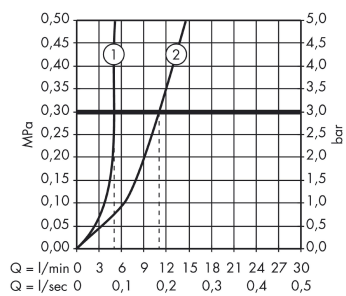

PuraVida

Смеситель для раковины, однорычажный, ВМ, излив 165 мм

Поверхности : белый / хром   Артикульный номер: 15084400

График расхода воды