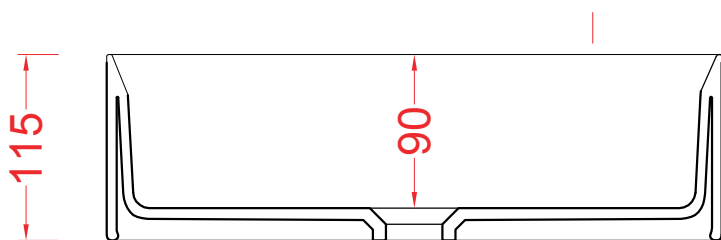

## SCALINO 38X38 | SCL001

Lavabo appoggio 38\*38 h 11.5  
Countertop washbasin 38\*38 h 11.5

PESO/WEIGHT: KG 8.5

the.artceram  
made in Italy

N.B. Le misure indicate possono subire una variazione dell'0,6% circa, dovuta ad usura stampi e a variazioni delle caratteristiche tecniche relative alle materie prime che compongono l'impasto.

N.B. Indicated size could have a variation of about 0,6% due to usure of the moulds or the variations of the materials' technical characteristics used in the mixture.