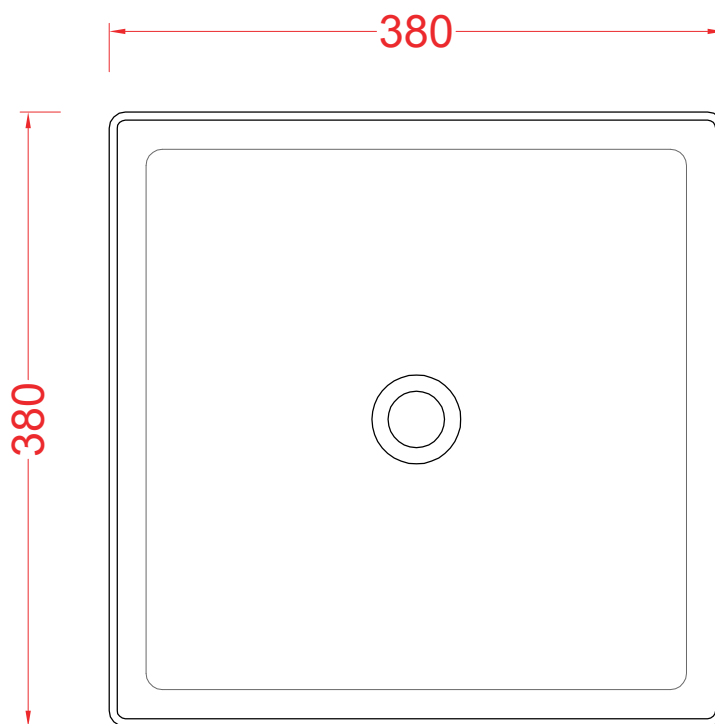

## SCALINO 38X38 | SCL001

Lavabo appoggio 38\*38 h 11.5  
Countertop washbasin 38\*38 h 11.5

PESO/WEIGHT: KG 8.5

the.artceram  
made in Italy

N.B. Le misure indicate possono subire una variazione dell'0,6% circa, dovuta ad usura stampi e a variazioni delle caratteristiche tecniche relative alle materie prime che compongono l'impasto.

N.B. Indicated size could have a variation of about 0,6% due to usure of the moulds or the variations of the materials' technical characteristics used in the mixture.