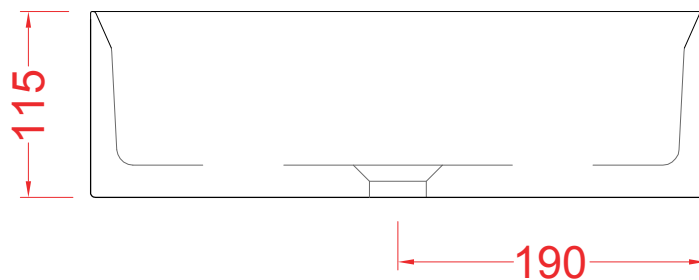

## SCALINO 38X38 | SCL001

Lavabo appoggio 38\*38 h 11.5  
Countertop washbasin 38\*38 h 11.5

PESO/WEIGHT: KG 8.5

the.artceram  
made in Italy

N.B. Le misure indicate possono subire una variazione dell'0,6% circa, dovuta ad usura stampi e a variazioni delle caratteristiche tecniche relative alle materie prime che compongono l'impasto.

N.B. Indicated size could have a variation of about 0,6% due to usure of the moulds or the variations of the materials' technical characteristics used in the mixture.