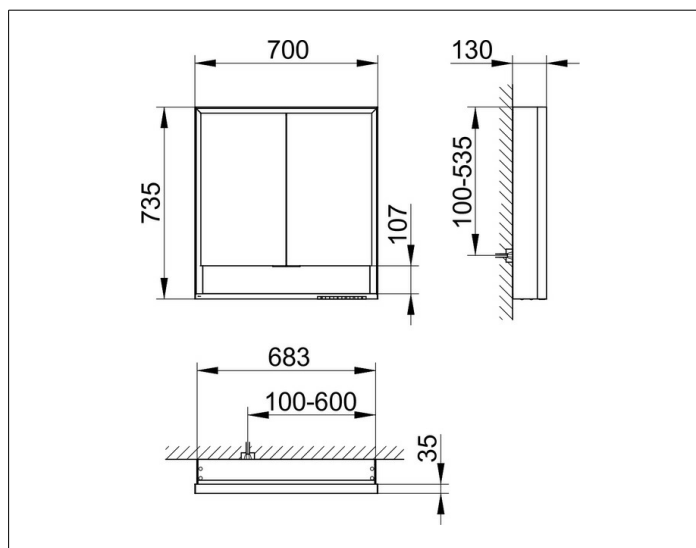

**Royal Lumos**

14327171304 Зеркальный шкаф

**ИЗДЕЛИЕ****ЧЕРТЕЖ****ОПИСАНИЕ ИЗДЕЛИЯ**

для монтажа на стене, с подогревом,  
 бесступенчатая настройка тона подсветки от 2700  
 Кельвин (теплая белая) до 6500 Кельвин (дневной свет),  
 2 поворотные дверцы с двусторонним озеркаливанием  
 стекла, корпус из анодированного серебристого алюминия,  
 задняя стенка зеркальная

700 x 735 x 130 mm