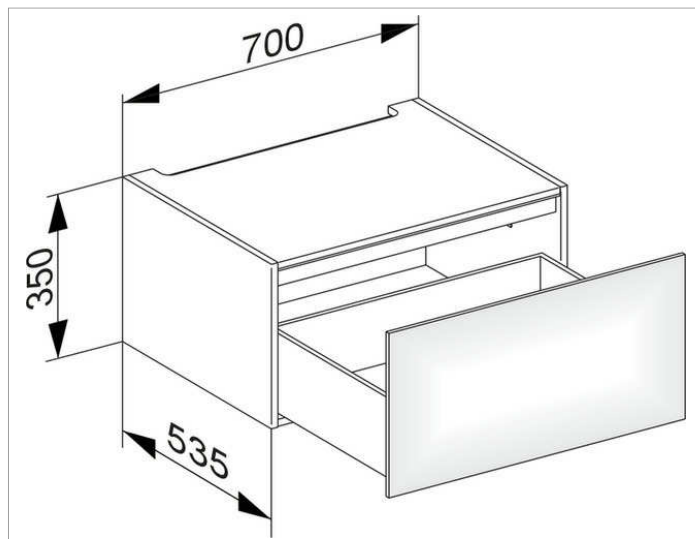

Edition 11

31311YY0000 Модуль нижнего шкафа для встройки снизу

ИЗДЕЛИЕ

ЧЕРТЕЖ

ОПИСАНИЕ ИЗДЕЛИЯ

1 выдвижной фронт с нажимным открыванием Push-to-Open

оборудование

- 1 передвижной ящик для хранения (190 x 70 x 413 мм)

поверхность

11, 14, 18, 27, 28, 30, 49, 57, 44, 85,

Габариты

700 x 350 x 535 mm