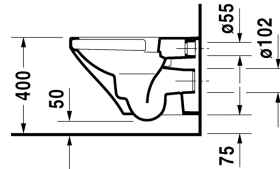

DuraStyle Унитаз подвесной Duravit Rimless® # 253809..00 / 253809..00

| < 370 мм > |

Унитаз подвесной Duravit Rimless®	Размеры	Вес	Номер заказа
без смывного края, с вертикальным смывом			
Цвета			
00 Белый Alpin 20 HygieneGlaze (антибактериальная керамическая глазурь с практически неограниченной эффективностью)			
Вариант			
♣ 4,5 л	370 x 540 мм	25,400 кг	253809..00
♣ 4,5 л	370 x 540 мм	25,400 кг	253809..00
Сантехническая керамика со специальным покрытием WonderGliss остается чистой и красивой в течение долгого времени. При заказе WonderGliss добавьте "1" на 11-м месте в артикуле модели.			
Аксессуары для керамики			
Крепление для подвесного биде и подвесного унитаза	Ø 12 x 180 мм	0,200 кг	006500
Принадлежности			
Звукоизоляция для подвесного унитаза		0,300 кг	005064
Соответствующая продукция			
Сиденье для унитаза петли: нерж. сталь, без автоматического опускания,			006371
Сиденье для унитаза петли: нерж. сталь, съемный вариант, с автоматическим закрыванием,			006379
Сиденье для унитаза Vital сплошное усиленное крепление для сиденья, петли: нерж. сталь, без автоматического опускания,			002061

Все чертежи содержат необходимые размеры с соблюдением стандартных допусков. Они указаны в мм и не являются обязательными. Точные размеры, в частности для монтажа по индивидуальному заказу, можно получить только по готовому изделию.