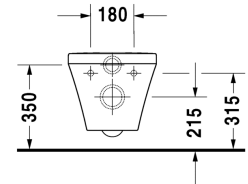

DuraStyle Унитаз подвесной Duravit Rimless® # 253809..00 / 253809..00

| < 370 мм > |

Унитаз подвесной Duravit Rimless®	Размеры	Вес	Номер заказа
без смывного края, с вертикальным смывом			
Цвета			
00 Белый Alpin 20 HygieneGlaze (антибактериальная керамическая глазурь с практически неограниченной эффективностью)			
Вариант			
♣ 4,5 л	370 x 540 мм	25,400 кг	253809..00
♣ 4,5 л	370 x 540 мм	25,400 кг	253809..00
Сантехническая керамика со специальным покрытием WonderGliss остается чистой и красивой в течение долгого времени. При заказе WonderGliss добавьте "1" на 11-м месте в артикуле модели.			
Аксессуары для керамики			
Крепление для подвесного биде и подвесного унитаза	Ø 12 x 180 мм	0,200 кг	006500
Принадлежности			
Звукоизоляция для подвесного унитаза		0,300 кг	005064
Соответствующая продукция			
Сиденье для унитаза петли: нерж. сталь, без автоматического опускания,			006371
Сиденье для унитаза петли: нерж. сталь, съемный вариант, с автоматическим закрыванием,			006379
Сиденье для унитаза Vital сплошное усиленное крепление для сиденья, петли: нерж. сталь, без автоматического опускания,			002061

Все чертежи содержат необходимые размеры с соблюдением стандартных допусков. Они указаны в мм и не являются обязательными. Точные размеры, в частности для монтажа по индивидуальному заказу, можно получить только по готовому изделию.