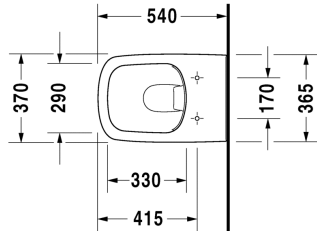

DuraStyle Унитаз подвесной Duravit Rimless® # 253809..00 / 253809..00

| < 370 мм > |

Унитаз подвесной Duravit Rimless®	Размеры	Вес	Номер заказа
без смывного края, с вертикальным смывом			
Цвета			
00 Белый Alpin 20 HygieneGlaze (антибактериальная керамическая глазурь с практически неограниченной эффективностью)			
Вариант			
♣ 4,5 л	370 x 540 мм	25,400 кг	253809..00
♣ 4,5 л	370 x 540 мм	25,400 кг	253809..00
Сантехническая керамика со специальным покрытием WonderGliss остается чистой и красивой в течение долгого времени. При заказе WonderGliss добавьте "1" на 11-м месте в артикуле модели.			
Аксессуары для керамики			
Крепление для подвесного биде и подвесного унитаза	Ø 12 x 180 мм	0,200 кг	006500
Принадлежности			
Звукоизоляция для подвесного унитаза		0,300 кг	005064
Соответствующая продукция			
Сиденье для унитаза петли: нерж. сталь, без автоматического опускания,			006371
Сиденье для унитаза петли: нерж. сталь, съемный вариант, с автоматическим закрыванием,			006379
Сиденье для унитаза Vital сплошное усиленное крепление для сиденья, петли: нерж. сталь, без автоматического опускания,			002061

Все чертежи содержат необходимые размеры с соблюдением стандартных допусков. Они указаны в мм и не являются обязательными. Точные размеры, в частности для монтажа по индивидуальному заказу, можно получить только по готовому изделию.