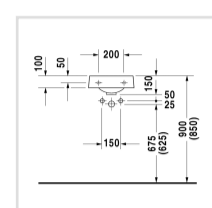

Умывальник для рук, 076635

↓ Инструкция по уходу

↓ Руководство по эксплуатации

→ CAD и данные по планированию

Номер артикула 076635

без перелива, с плоскостью под смеситель, глазуровка снизу, 360 мм

Design by Prof. Frank Huster

Размеры

360 мм

Варианты

- с намеченным отверстием для смесителя слева, с намеченным отверстием для дозатора мыла, справа 1 намеченное отверстие под смеситель (слева)
- 1 намеченное отверстие под дозатор для мыла (справа)

0766350000