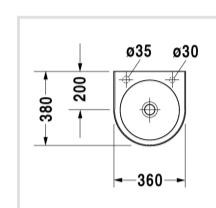

Умывальник для рук, 076635

↓ Инструкция по уходу

↓ Руководство по эксплуатации

→ CAD и данные по планированию

Номер артикула 076635

без перелива, с плоскостью под смеситель, глазуровка снизу, 360 мм

Design by Prof. Frank Huster

Размеры

360 мм

Варианты

- с намеченным отверстием для смесителя слева, с намеченным отверстием для дозатора мыла, справа 1 намеченное отверстие под смеситель (слева)
- 1 намеченное отверстие под дозатор для мыла (справа)

0766350000