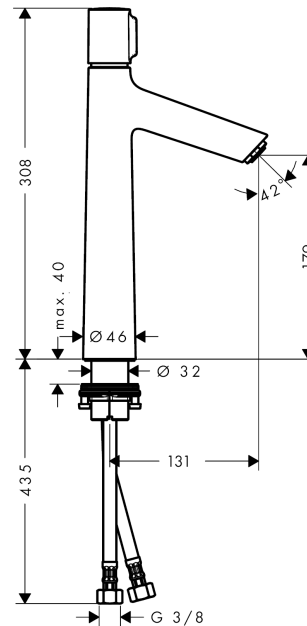

Talis Select S

Смеситель для раковины 190, однорычажный, без сливного набора

Поверхности : хром Артикулный номер: 72045000

Описание

Характеристики

- ComfortZone 190
- выступ 131 мм
- обычная струя
- расход воды при 3 барах: 5 л/мин
- AVP - T
- регулируемое ограничение температуры
- подходит для проточных водонагревателей
- вид соединения: соединительные шланги G 3/8

Технология

Награды за дизайн

DESIGN PLUS

powered by: ISH

reddot award 2015
winner

Продукт

Чертеж

График расхода воды