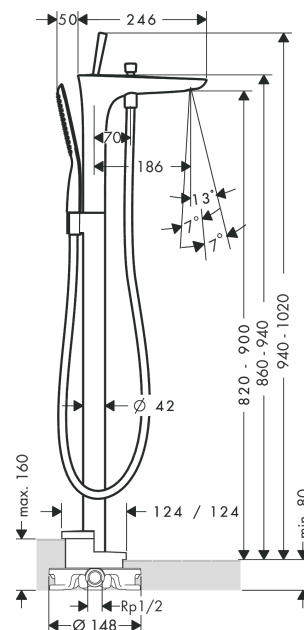

PuraVida

Смеситель для ванны, однорычажный, напольный, 1/2"

Поверхности : белый / хром Артикулный номер: 15473400

Описание

Характеристики

- состоит из: смеситель для ванны напольный, ручной душ-«палочка», шланг для душа, держатель для душа
- выступ 186 мм
- вид соединения: скрытая часть
- тип струи смесителя: обычная струя
- тип струи ручного душа: RainAir
- расход воды при 3 барах: 20 л/мин
- керамический узел смешивания джойстикового типа
- мин. рабочее давление 1 бар
- макс. рабочее давление: 10 бар
- нерегулируемое ограничение температуры
- с переключателем вакуумного типа
- внутренне безопасный против обратного потока

Технология

Продукт

Чертеж

PuraVida

Смеситель для ванны, однорычажный, напольный, 1/2"

Поверхности : белый / хром Артикульный номер: 15473400

График расхода воды