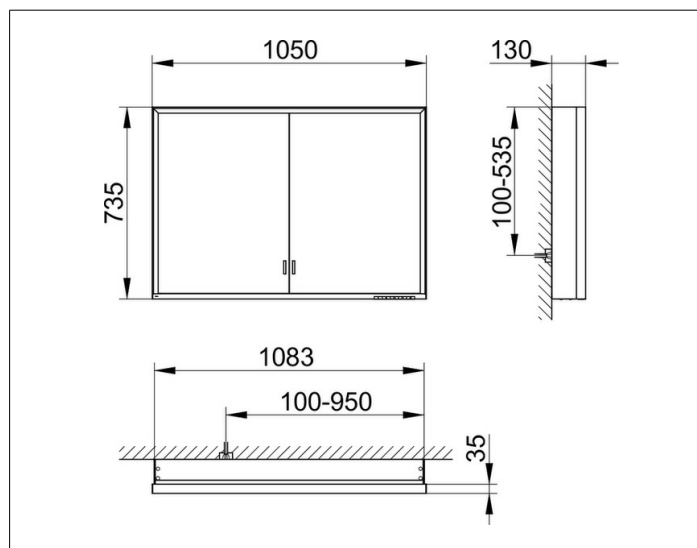

Royal Lumos

14328172301 Зеркальный шкаф

ИЗДЕЛИЕ**ЧЕРТЕЖ****ОПИСАНИЕ ИЗДЕЛИЯ**

для монтажа на стене
 бесступенчатая настройка тона подсветки от 2700 Кельвин (теплая белая) до 6500 Кельвин (дневной свет),
 2 поворотные дверцы с двусторонним озеркаливанием стекла, корпус из анодированного серебристого алюминия,
 боковины корпуса из белого лакированного стекла,
 задняя стенка зеркальная

ПОВЕРХНОСТЬ

серебристый анодированный

ГАБАРИТЫ

1050 x 735 x 130 mm