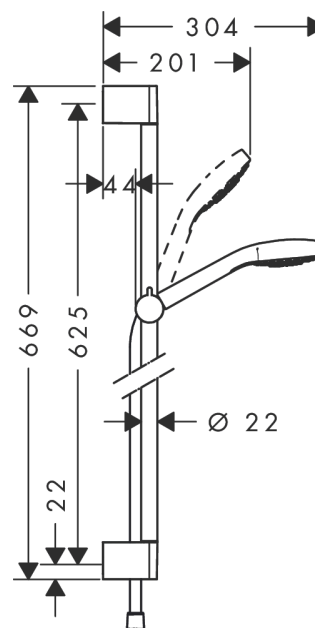

Croma Select E

Душевой набор Vario со штангой 65 см

Поверхности : белый / хром Артикульный номер: 26582400

Описание

Характеристики

- состоит из: ручной душ, душевая штанга, шланг для душа, ползунок
- размер душевого диска: 110 мм
- тип струи: Turbo Rain, IntenseRain, Rain
- удобное переключение типов струи с помощью кнопки Select
- со стороны душа упорный подшипник, предотвращающий перекручивание душевого шланга
- угол наклона может изменяться до 45°
- максимальный расход воды при 3 бар: 15 л/мин
- хромированные настенные крепления из пластика

Технология

Продукт

Чертеж

График расхода воды

Расход измерен практически с помощью соответствующей арматуры (термостат/смеситель/скрытый клапан).

Croma Select E

Душевой набор Vario со штангой 65 см

Поверхности : белый / хром Артикульный номер: 26582400