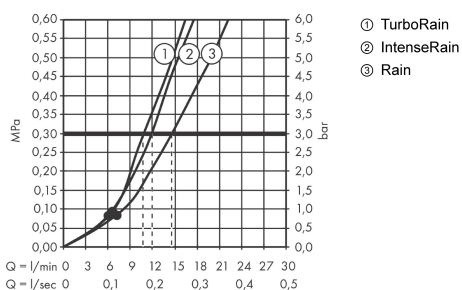

Технология

Продукт

Чертеж

График расхода воды

Расход измерен практически с помощью соответствующей арматуры (термостат/смеситель/скрытый клапан).

Croma Select E

Душевой набор Vario со штангой 65 см

Поверхности : белый / хром Артикульный номер: 26582400