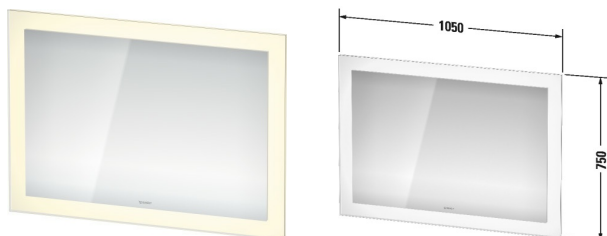

**Зеркало с подсветкой # WT7052**

| &lt; 1050 мм &gt; |

Зеркало с подсветкой	Размеры	Вес	Номер заказа
версия "sensor", IP 44, LED подсветка (4-сторонняя), функция LED диммера, 1 сенсорный выключатель справа внизу, LED (срок эксплуатации >30 000 часов), LED подсветка, стационарно установленная, Класс энергопотребления: A+, LED модуль, цветовая температура 3500 К, 48 Вт			
<b>Цвета</b>			
<b>Вариант</b>	1050 x 50 мм		WT7052
<b>Справка</b>			
Расстояние между сенсором и отражающей поверхностью = мин. 75 мм, Функция включения-выключения также возможна с помощью нижней кнопки выключателя			
<b>Принадлежности</b>			
Дополнительные модули Подогрев зеркала с автоматическим отключением			UV9848