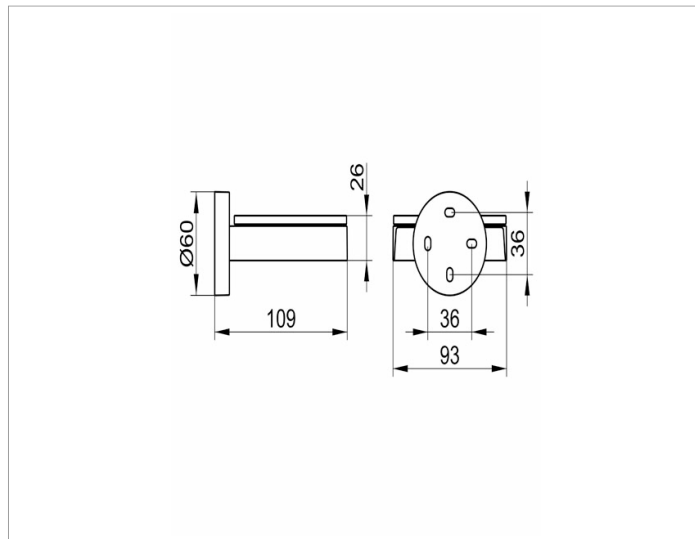

Edition 90

19055019000 Полочка для мыла

ИЗДЕЛИЕ

ЧЕРТЕЖ

ОПИСАНИЕ ИЗДЕЛИЯ

в комплекте с хрустальной мыльницей

поверхность

хром