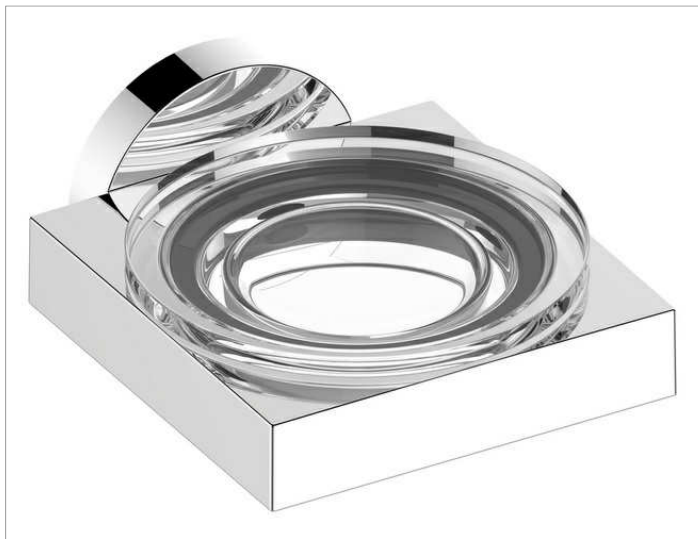

Edition 90

19055019000 Полочка для мыла

ИЗДЕЛИЕ

ЧЕРТЕЖ

ОПИСАНИЕ ИЗДЕЛИЯ

в комплекте с хрустальной мыльницей

поверхность

хром