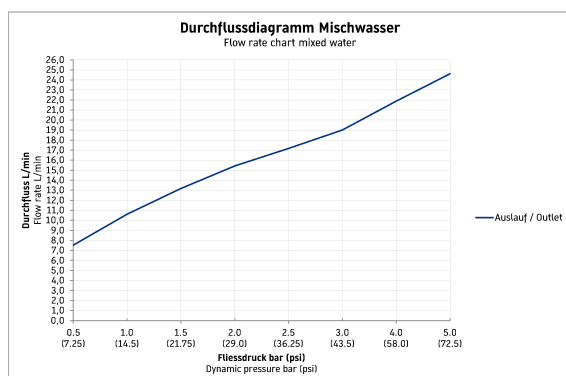

## C.1 Излив для ванны # C152400100..

Излив для ванны	Размеры	Вес	Номер заказа
излив 205 мм, круглая накладка			
<b>Цвета</b>			
10 Хром 46 Black Matt			
<b>Вариант</b>			
поверхность хромированная, соединительный патрубок размер DN15, расход воды 19,0 л/мин (3 бара), уровень шума I			C152400100..