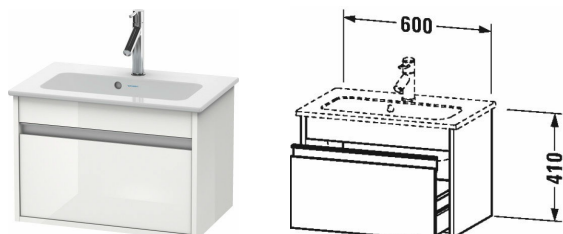

**Ketho Тумбочка подвесная компакт # KT6422**

| &lt; 600 мм &gt; |

| Тумбочка подвесная компакт  | Размеры      | Вес | Номер заказа |
|---|--------------|-----|--------------|
| 1 выдвижное отделение, для ME by Starck # 234263  |              |     |              |
| <b>Цвета</b>  |              |     |              |
| M07 Бетонно-серый матовый декор M09 Светло-голубой матовый декор M14 Терра, декор M18 Белый матовый, декор M21 Орех темный декор M22 Белый глянцевый декор M31 Сосна серебристая, декор M43 Базальт матовый, декор M49 Графит матовый, декор M51 Сосна коричневая, декор M52 Европейский дуб, декор M53 Каштан темный, декор M75 Лен, декор M79 Орех натуральный, декор M91 Серо-коричневый декор |              |     |              |
| <b>Вариант</b>  |              |     |              |
|   | 600 x 385 мм |     | KT6422       |
| <b>Справка</b>  |              |     |              |
| монтаж только в сочетании с малогабаритным сифоном (рекомендуется # 005076), Система разделителей (опция), съемный элемент # UV 9955  |              |     |              |
| <b>Соответствующая продукция</b>  |              |     |              |
| Система разделителей Индивидуальная переустанавливаемая система разделителей с крышкой, черный бриллиант, для тумбочки, 115 x 270 мм  | 115 x 270 мм |     | UV9955       |
| Малогабаритный сифон , 1 1/4" мм  | 1 1/4" мм    |     | 005076       |
| Умывальник, умывальник для мебели компакт с переливом, с плоскостью под смеситель, 630 x 400 мм   | 630 x 400 мм |     | 234263       |