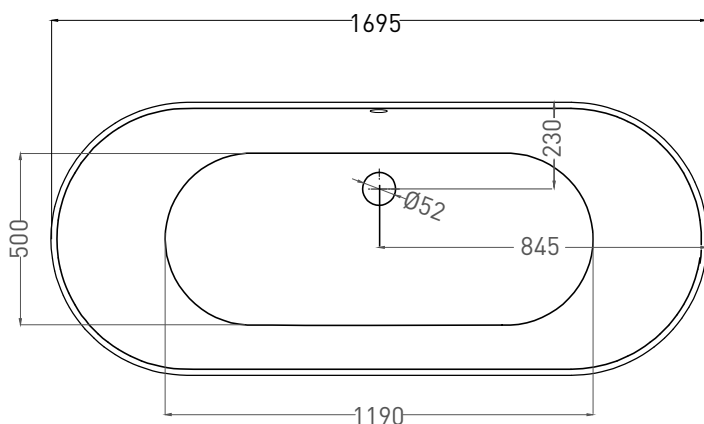

ORNELLA AXIS 170X75

ВАННА ВСТРАИВАЕМАЯ МОДИФИКАЦИЯ ОВАЛ

Дизайн: Salini SRL

salini
L'ANIMA DELL'ACQUA

Размеры: 1695 x 725 x 610 / 630 мм

Вес нетто / брутто: 71 / 122 кг

Объём до перелива: 265 л

Глубина до перелива: 400 мм

Материал: S-Sense

Покрытие: глянцевое / матовое

Цвет: RAL / белый

Комплектация: регулируемые ножки до 2 см

Требуемый смеситель: настенный / напольный

Гарантия: 10 лет

Производство: Италия / Россия

Salini SRL

20122 Italia, Milano, Largo Ildefonso Schuster, 1

info@salini-srl.com

www.salini-srl.com

© Salini SRL - All rights reserved

Все права защищены. Несанкционированное копирование, публикация, полное или частичное воспроизведение запрещены.