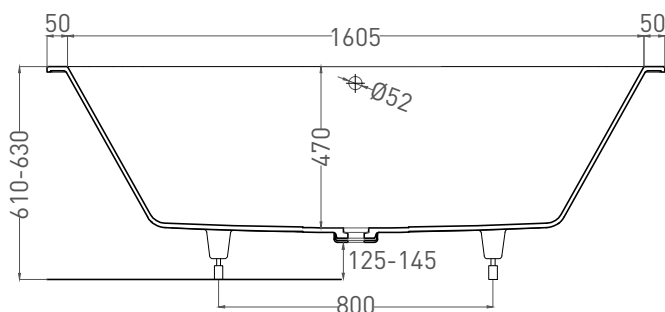

# ORNELLA AXIS 170X75

ВАННА ВСТРАИВАЕМАЯ 103413G / 103413M

Дизайн: Salini SRL

**salini**  
L'ANIMA DELL'ACQUA

**Размеры:** 1705 x 755 x 610 / 630 мм  
**Вес нетто / брутто:** 71 / 122 кг  
**Объём до перелива:** 265 л  
**Глубина до перелива:** 400 мм  
**Материал:** S-Sense  
**Покрытие:** глянцевое / матовое  
**Цвет:** RAL / белый  
**Комплектация:** регулируемые ножки до 2 см  
**Требуемый смеситель:** настенный / напольный  
**Гарантия:** 10 лет  
**Производство:** Италия / Россия

# ORNELLA AXIS 170X75

ВАННА ВСТРАИВАЕМАЯ 103423M

Дизайн: Salini SRL

**salini**  
L'ANIMA DELL'ACQUA

**Размеры:** 1694 x 745 x 610 / 630 мм

**Вес нетто / брутто:** 55 / 106 кг

**Объём до перелива:** 265 л

**Глубина до перелива:** 400 мм

# ORNELLA AXIS 170X75

ВАННА ВСТРАИВАЕМАЯ МОДИФИКАЦИЯ ОВАЛ

Дизайн: Salini SRL

**salini**  
L'ANIMA DELL'ACQUA

**Размеры:** 1695 x 725 x 610 / 630 мм

**Вес нетто / брутто:** 71 / 122 кг

**Объём до перелива:** 265 л

# ORNELLA AXIS 170X75

ВАННА ВСТРАИВАЕМАЯ МОДИФИКАЦИЯ ОВАЛ

Дизайн: Salini SRL

**salini**  
L'ANIMA DELL'ACQUA

**Размеры:** 1690 x 721 x 610 / 630 мм

**Вес нетто / брутто:** 55 / 106 кг

**Объём до перелива:** 265 л