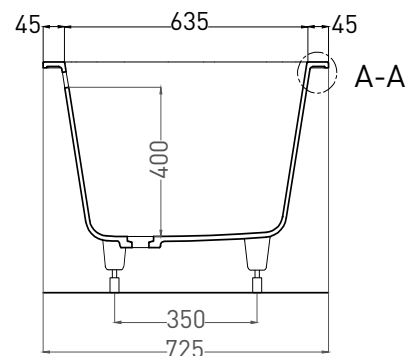

ORNELLA AXIS 170X75

ВАННА ВСТРАИВАЕМАЯ МОДИФИКАЦИЯ ОВАЛ

Дизайн: Salini SRL

salini
L'ANIMA DELL'ACQUA

Размеры: 1695 x 725 x 610 / 630 мм

Вес нетто / брутто: 71 / 122 кг

Объём до перелива: 265 л

Глубина до перелива: 400 мм

Материал: S-Sense

Покрытие: глянцевое / матовое

Цвет: RAL / белый

Комплектация: регулируемые ножки до 2 см

Требуемый смеситель: настенный / напольный

Гарантия: 10 лет

Производство: Италия / Россия

Salini SRL

20122 Italia, Milano, Largo Ildefonso Schuster, 1

info@salini-srl.com

www.salini-srl.com

© Salini SRL - All rights reserved

Все права защищены. Несанкционированное копирование, публикация, полное или частичное воспроизведение запрещены.