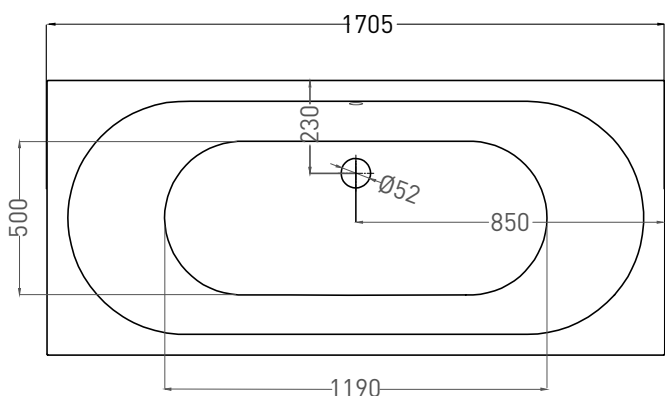

# ORNELLA AXIS 170X75

ВАННА ВСТРАИВАЕМАЯ 103413G / 103413M

Дизайн: Salini SRL

**salini**  
L'ANIMA DELL'ACQUA

**Размеры:** 1705 x 755 x 610 / 630 мм  
**Вес нетто / брутто:** 71 / 122 кг  
**Объём до перелива:** 265 л  
**Глубина до перелива:** 400 мм  
**Материал:** S-Sense  
**Покрытие:** глянцевое / матовое  
**Цвет:** RAL / белый  
**Комплектация:** регулируемые ножки до 2 см  
**Требуемый смеситель:** настенный / напольный  
**Гарантия:** 10 лет  
**Производство:** Италия / Россия

# ORNELLA AXIS 170X75

ВАННА ВСТРАИВАЕМАЯ 103423M

Дизайн: Salini SRL

**salini**  
L'ANIMA DELL'ACQUA

**Размеры:** 1694 x 745 x 610 / 630 мм

**Вес нетто / брутто:** 55 / 106 кг

**Объём до перелива:** 265 л

**Глубина до перелива:** 400 мм

# ORNELLA AXIS 170X75

ВАННА ВСТРАИВАЕМАЯ МОДИФИКАЦИЯ ОВАЛ

Дизайн: Salini SRL

**salini**  
L'ANIMA DELL'ACQUA

**Размеры:** 1695 x 725 x 610 / 630 мм

**Вес нетто / брутто:** 71 / 122 кг

**Объём до перелива:** 265 л

# ORNELLA AXIS 170X75

ВАННА ВСТРАИВАЕМАЯ МОДИФИКАЦИЯ ОВАЛ

Дизайн: Salini SRL

**salini**  
L'ANIMA DELL'ACQUA

**Размеры:** 1690 x 721 x 610 / 630 мм

**Вес нетто / брутто:** 55 / 106 кг

**Объём до перелива:** 265 л