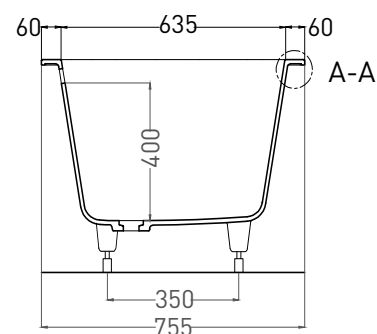

# ORNELLA AXIS 170X75

ВАННА ВСТРАИВАЕМАЯ 103413G / 103413M

Дизайн: Salini SRL

**salini**  
L'ANIMA DELL'ACQUA

**Размеры:** 1705 x 755 x 610 / 630 мм  
**Вес нетто / брутто:** 71 / 122 кг  
**Объём до перелива:** 265 л  
**Глубина до перелива:** 400 мм  
**Материал:** S-Sense  
**Покрытие:** глянцевое / матовое  
**Цвет:** RAL / белый  
**Комплектация:** регулируемые ножки до 2 см  
**Требуемый смеситель:** настенный / напольный  
**Гарантия:** 10 лет  
**Производство:** Италия / Россия

# ORNELLA AXIS 170X75

ВАННА ВСТРАИВАЕМАЯ 103423M

Дизайн: Salini SRL

**salini**  
L'ANIMA DELL'ACQUA

**Размеры:** 1694 x 745 x 610 / 630 мм

**Вес нетто / брутто:** 55 / 106 кг

**Объём до перелива:** 265 л

**Глубина до перелива:** 400 мм

# ORNELLA AXIS 170X75

ВАННА ВСТРАИВАЕМАЯ МОДИФИКАЦИЯ ОВАЛ

Дизайн: Salini SRL

**salini**  
L'ANIMA DELL'ACQUA

**Размеры:** 1695 x 725 x 610 / 630 мм

**Вес нетто / брутто:** 71 / 122 кг

**Объём до перелива:** 265 л

# ORNELLA AXIS 170X75

ВАННА ВСТРАИВАЕМАЯ МОДИФИКАЦИЯ ОВАЛ

Дизайн: Salini SRL

**salini**  
L'ANIMA DELL'ACQUA

**Размеры:** 1690 x 721 x 610 / 630 мм

**Вес нетто / брутто:** 55 / 106 кг

**Объём до перелива:** 265 л