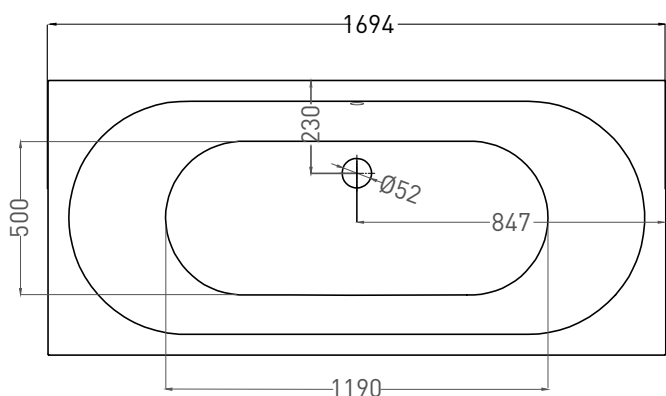

ORNELLA AXIS 170X75

ВАННА ВСТРАИВАЕМАЯ 103423M

Дизайн: Salini SRL

salini
L'ANIMA DELL'ACQUA

Размеры: 1694 x 745 x 610 / 630 мм

Вес нетто / брутто: 55 / 106 кг

Объём до перелива: 265 л

Глубина до перелива: 400 мм

Материал: S-Stone

Покрытие: матовое

Цвет: RAL / белый

Комплектация: регулируемые ножки до 2 см

Требуемый смеситель: настенный / напольный

Гарантия: 10 лет

Производство: Италия / Россия

Salini SRL

20122 Italia, Milano, Largo Ildefonso Schuster, 1

info@salini-srl.com

www.salini-srl.com

© Salini SRL - All rights reserved

Все права защищены. Несанкционированное копирование, публикация, полное или частичное воспроизведение запрещены.