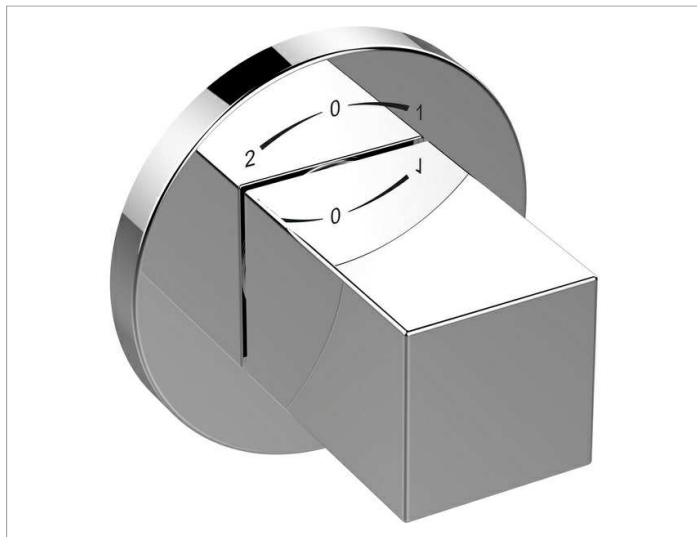

Edition 90

59057010001 Встраиваемый запорный вентиль с переключателем на 2 потребителя DN 15

**ИЗДЕЛИЕ**

**ЧЕРТЕЖ**

**ОПИСАНИЕ ИЗДЕЛИЯ**

Наружный комплект состоит из:  
рукоятки, розетки (круглой) и запорного вентиля переключателя, подходит к внутренней функциональной части арт. 59556 000070

**поверхность**

хром