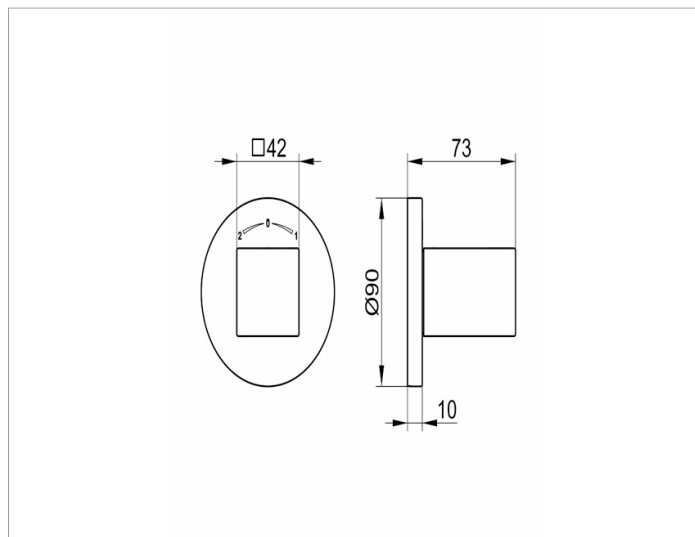

Edition 90

59057010001 Встраиваемый запорный вентиль с переключателем на 2 потребителя DN 15

**ИЗДЕЛИЕ**

**ЧЕРТЕЖ**

**ОПИСАНИЕ ИЗДЕЛИЯ**

Наружный комплект состоит из:  
рукоятки, розетки (круглой) и запорного вентиля переключателя, подходит к внутренней функциональной части арт. 59556 000070

**поверхность**

хром