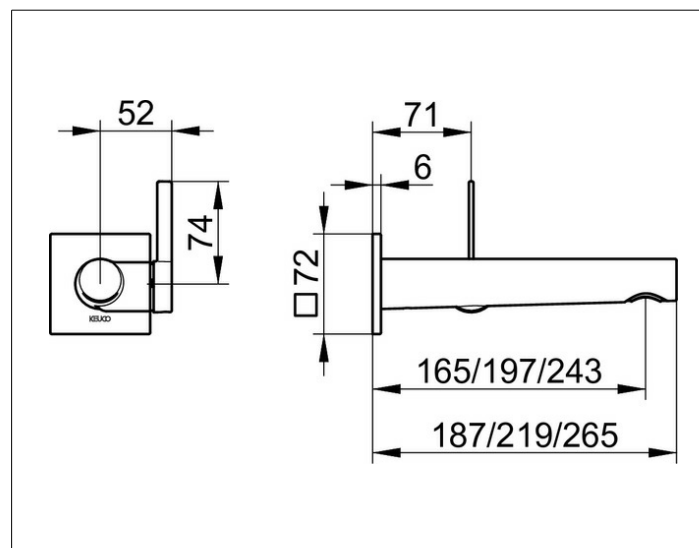

ИХМО

59516370102 Однорычажный смеситель для умывальника

ИЗДЕЛИЕ

ЧЕРТЕЖ

ОПИСАНИЕ ИЗДЕЛИЯ

для встройки, для умывальника, DN 15,
с квадратной розеткой, керамический картридж
аэратор SLIM SSR M 24x1 угол наклона струи регулируется
поток ограничен 7,6 л/мин.
подходит для внутренней части арт. 59916 000075

ПОВЕРХНОСТЬ

черный матовый

ГАБАРИТЫ

Ausladung 187 mm