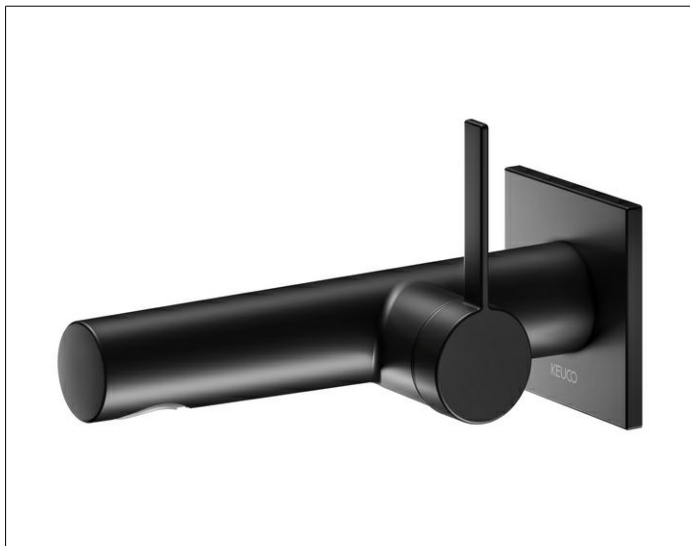

ИХМО

59516370102 Однорычажный смеситель для умывальника

ИЗДЕЛИЕ

ЧЕРТЕЖ

ОПИСАНИЕ ИЗДЕЛИЯ

для встройки, для умывальника, DN 15,
с квадратной розеткой, керамический картридж
аэратор SLIM SSR M 24x1 угол наклона струи регулируется
поток ограничен 7,6 л/мин.
подходит для внутренней части арт. 59916 000075

ПОВЕРХНОСТЬ

черный матовый

ГАБАРИТЫ

Ausladung 187 mm