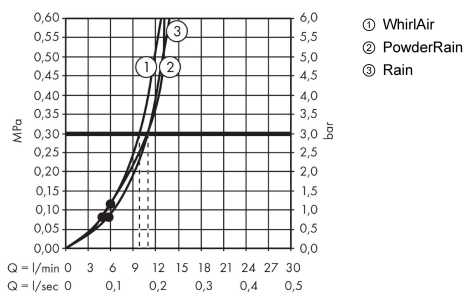

Технология

Продукт

Чертеж

График расхода воды

Расход измерен практически с помощью соответствующей арматуры (термостат/смеситель/скрытый клапан).

Raindance Select S
Ручной душ 120 3jet PowderRain
Поверхность: **Матовый черный**