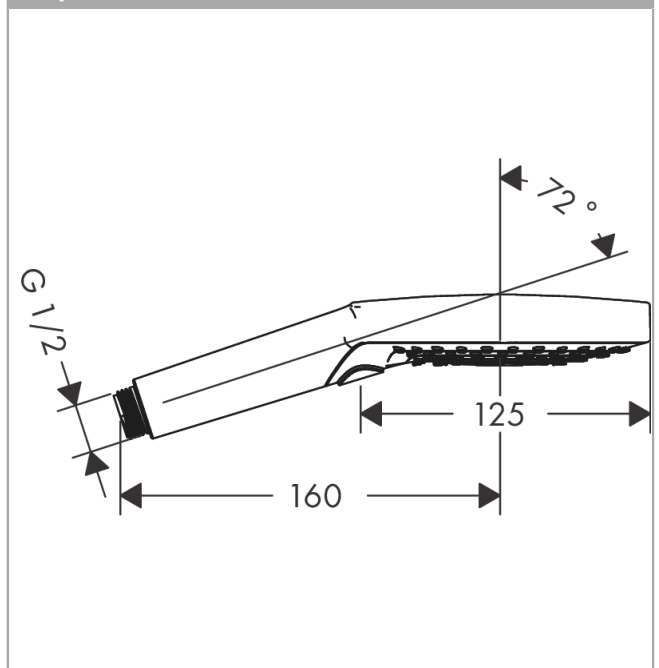

Raindance Select S Ручной душ 120 3jet PowderRain

Поверхность: **Матовый черный** Артикульный номер: **26014670**

Описание

Характеристики

- размер головки душа: 125 мм
- тип струи: PowderRain, Rain, Whirl
- удобный выбор струи с помощью кнопки Select
- максимальный объем расхода воды при 3 барах: 11 л/мин
- промываемое сетчатое уплотнение
- соединительная резьба G 1/2
- подходит для проточных водонагревателей

Технология

Продукт

Чертеж

График расхода воды

Расход измерен практически с помощью соответствующей арматуры (термостат/смеситель/скрытый клапан).

Raindance Select S
Ручной душ 120 3jet PowderRain
Поверхность: **Матовый черный**

Позиция	Описание	Артикульный номер	PC	PU
1	pivoting connection	93089000	-	1
2	filter	92672000	-	1
3	seal	98058000	-	1