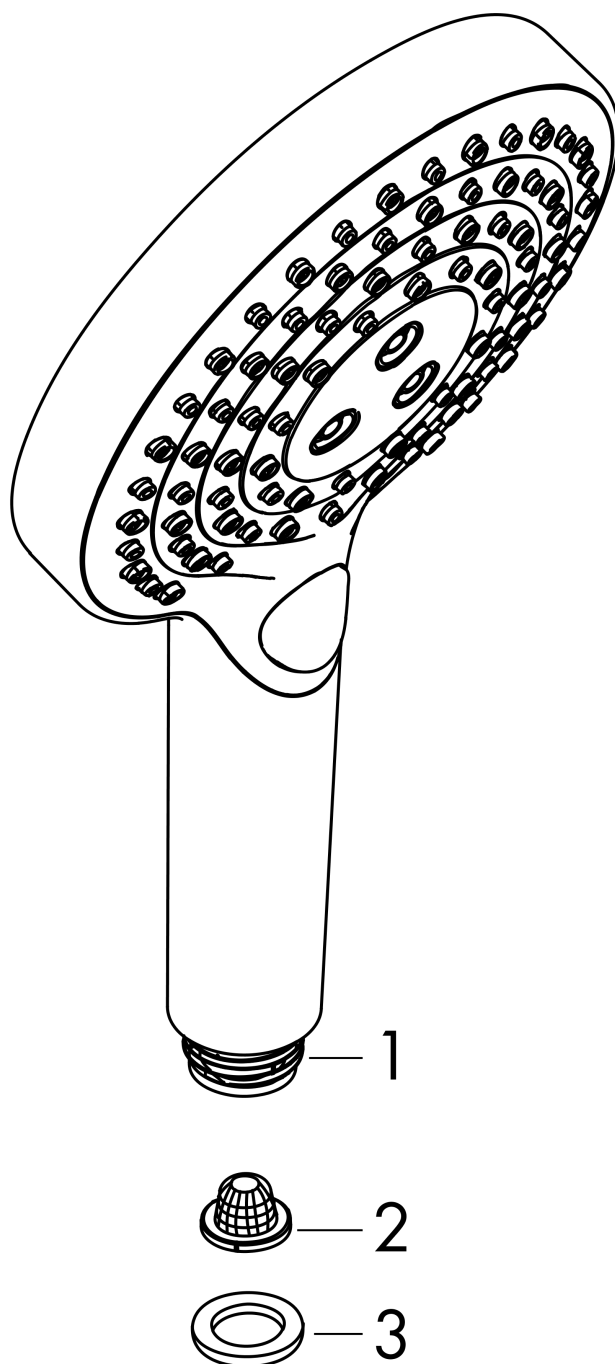

Raindance Select S Ручной душ 120 3jet PowderRain

Поверхность: **Матовый черный** Артикульный номер: **26014670**

Описание

Характеристики

- размер головки душа: 125 мм
- тип струи: PowderRain, Rain, Whirl
- удобный выбор струи с помощью кнопки Select
- максимальный объем расхода воды при 3 барах: 11 л/мин
- промываемое сетчатое уплотнение
- соединительная резьба G 1/2
- подходит для проточных водонагревателей

Технология

Продукт

Чертеж

График расхода воды

Расход измерен практически с помощью соответствующей арматуры (термостат/смеситель/скрытый клапан).

Raindance Select S
Ручной душ 120 3jet PowderRain
Поверхность: **Матовый черный**

Артикульный номер: 26014670

Покомпонентное изображение

Год выпуска: >10/20

Raindance Select S
Ручной душ 120 3jet PowderRainПоверхность: **Матовый черный**Артикульный номер: **26014670****Перечень запасных частей**Год выпуска: **>10/20**

Позиция	Описание	Артикульный номер	PC	PU
1	pivoting connection	93089000	-	1
2	filter	92672000	-	1
3	seal	98058000	-	1