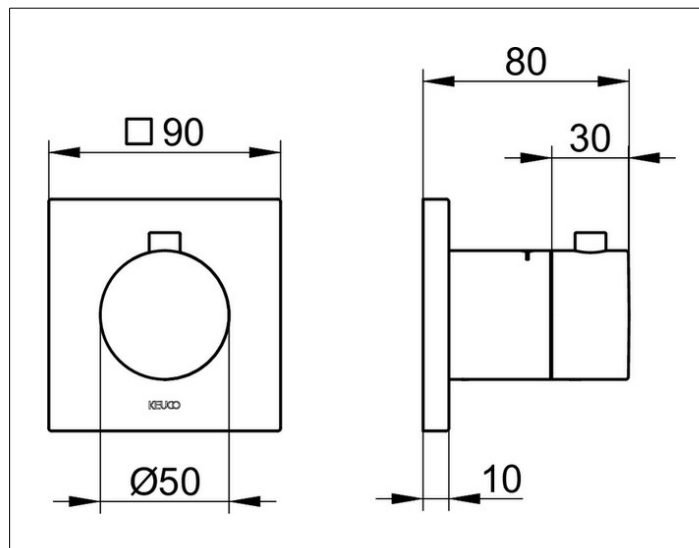

ИХМО

59553370002 Смеситель с термостатом для встройки DN 15

ИЗДЕЛИЕ

ЧЕРТЕЖ

ПОВЕРХНОСТЬ

черный матовый