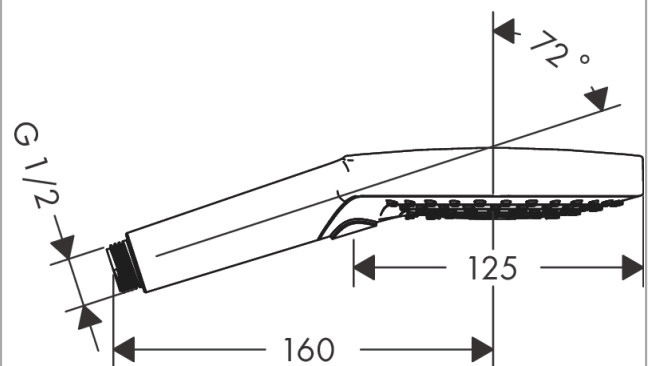

Raindance Select S

Ручной душ 120 3jet PowderRain

Поверхность: Матовый черный хром

Артикулный номер: 26014340

Описание

Характеристики

- размер головки душа: 125 мм
- тип струи: PowderRain, Rain, Whirl
- удобный выбор струи с помощью кнопки Select
- максимальный объем расхода воды при 3 барах: 11 л/мин
- промываемое сетчатое уплотнение
- соединительная резьба G 1/2
- подходит для проточных водонагревателей

Технология

Продукт

Чертеж

График расхода воды

Расход измерен практически с помощью соответствующей арматуры (термостат/смеситель/скрытый клапан).

Raindance Select S**Ручной душ 120 3jet PowderRain**Поверхность: **Матовый черный хром**Артикульный номер: **26014340****Покомпонентное изображение**

Год выпуска: >10/20

Raindance Select S**Ручной душ 120 3jet PowderRain**Поверхность: **Матовый черный хром**Артикульный номер: **26014340****Перечень запасных частей**Год выпуска: **>10/20**

Позиция	Описание	Артикульный номер	PC	PU
1	pivoting connection	93089000	-	1
2	filter	92672000	-	1
3	seal	98058000	-	1