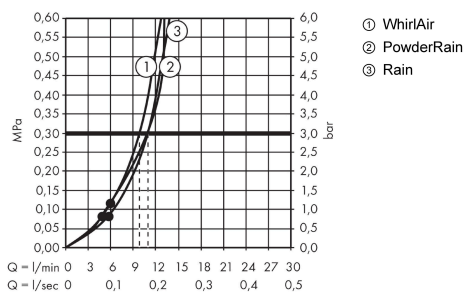

Raindance Select S

Ручной душ 120 3jet PowderRain

Поверхность: Матовый черный хром

Артикулный номер: 26014340

Описание

Характеристики

- размер головки душа: 125 мм
- тип струи: PowderRain, Rain, Whirl
- удобный выбор струи с помощью кнопки Select
- максимальный объем расхода воды при 3 барах: 11 л/мин
- промываемое сетчатое уплотнение
- соединительная резьба G 1/2
- подходит для проточных водонагревателей

Технология

Продукт

Чертеж

График расхода воды

Расход измерен практически с помощью соответствующей арматуры (термостат/смеситель/скрытый клапан).

Raindance Select S**Ручной душ 120 3jet PowderRain**Поверхность: **Матовый черный хром**Артикульный номер: **26014340****Покомпонентное изображение**