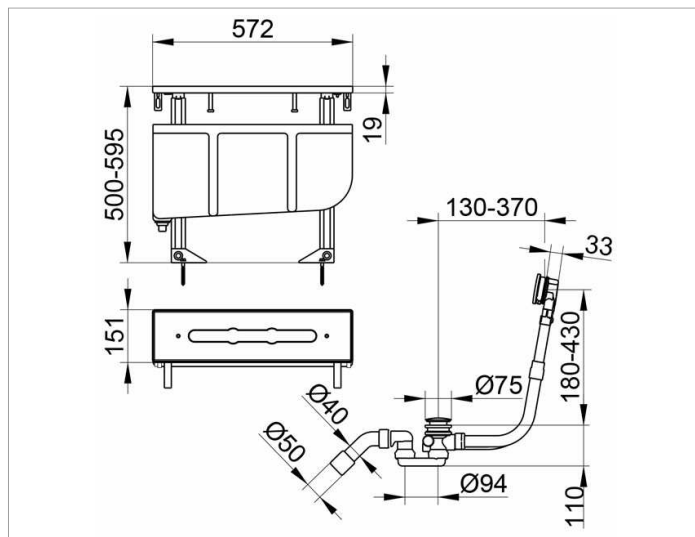

## ОПИСАНИЕ ИЗДЕЛИЯ

для бортика ванны  
встраиваемый комплект для смесителей на 3 отверстия,  
подходит для установки под плитку,  
с гибкой подводкой G 1/2 x G 1/2, (400 мм)  
для монтажа с угловыми вентилями, с емкостью  
для сточной воды, вкл. защитную систему от перелива  
с соединительным шлангом, в комплекте со  
сливом-переливом, G 1 1/2 дюйма

## спецификации

KEUCO EDITION 11 mounting block 5113000075 for rim  
Body part for 3-hole faucets for over tiles  
with pressure hoses G 1/2 inch; (400 mm),  
to connect the valve, a water tank with a leak,  
including backflow protection with connecting tube,  
including a complete drain and overflow fitting, 1 1/2 inch