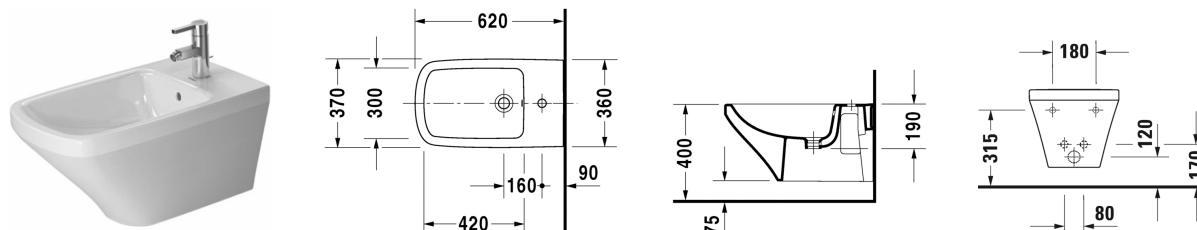

DuraStyle Биде подвесное # 2286150000

| < 370 мм > |

| Биде подвесное | Размеры | Вес | Номер заказа |
|--|---------------|-----------|--------------|
| с переливом, с плоскостью под смеситель, вкл. крепление Durafix | | | |
| Цвета | | | |
| 00 Белый Alpin | | | |
| Вариант | | | |
| | 370 x 620 мм | 21,800 кг | 2286150000 |
| Сантехническая керамика со специальным покрытием WonderGliss остается чистой и красивой в течение долгого времени. При заказе WonderGliss добавьте "1" на 11-м месте в артикуле модели. | | | |
| Принадлежности | | | |
| Опорная рама для встраивания (расстояние 180 мм). подходит для сплошных стен, для подвесного биде и подвесного унитаза | | | 695200 |
| Трубчатый сифон для биде с удлиненной спускной трубой | 1 1/4" мм | 0,600 кг | 005027 |
| Крепление для подвесного биде и подвесного унитаза | Ø 12 x 180 мм | 0,200 кг | 006500 |