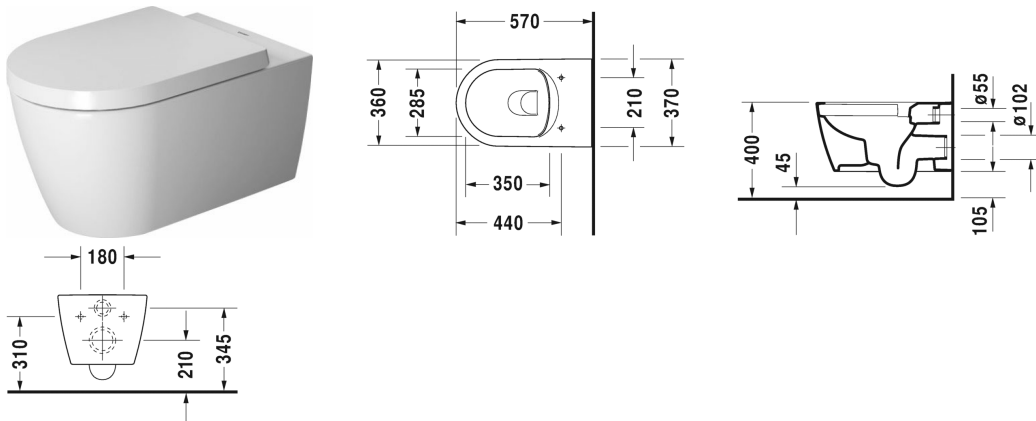

ME by Starck Унитаз подвесной Duravit Rimless® #
 252909..00 / 252909..00 / 252909..00 / 252909..00

| < 370 мм > |

Унитаз подвесной Duravit Rimless®	Размеры	Вес	Номер заказа
без смывного края, с вертикальным смывом, вкл. крепление Durafix			
Цвета			
00 Белый Alpin 20 HygieneGlaze (антибактериальная керамическая глазурь с практически неограниченной эффективностью) 26 White/White Satin Matt 90 White HygieneGlaze/White Satin Matt			
Вариант			
◆ цвет внутри - белый, снаружи - белый, 4,5 л	370 x 570 мм	26,000 кг	252909..00
◆ цвет внутри - белый, снаружи - белый, 4,5 л	370 x 570 мм	26,000 кг	252909..00
◆ цвет внутри - белый, снаружи - белый шелковистоматовый, 4,5 л	370 x 570 мм	26,000 кг	252909..00
◆ цвет внутри - белый, снаружи - белый шелковистоматовый, 4,5 л	370 x 570 мм	26,000 кг	252909..00
Справка			
Крепление Durafix для скрытого монтажа включено в поставку			
Сантехническая керамика со специальным покрытием WonderGliss остается чистой и красивой в течение долгого времени. При заказе WonderGliss добавьте "1" на 11-м месте в артикуле модели.			
Аксессуары для керамики			
Сиденье для унитаза съемный вариант, петли: нерж. сталь, с автоматическим опусканием		2,100 кг	002009
Сиденье для унитаза петли: нерж. сталь, без автоматического опускания		2,100 кг	002001

ME by Starck Унитаз подвесной Duravit Rimless® #
252909..00 / 252909..00 / 252909..00 / 252909..00

|< 370 мм >|

Крепление для подвесного биде и подвесного унитаза	Ø 12 x 180 мм	0,200 кг	006500
Принадлежности			
Звукоизоляция для подвесного унитаза		0,300 кг	005064

Все чертежи содержат необходимые размеры с соблюдением стандартных допусков. Они указаны в мм и не являются обязательными. Точные размеры, в частности для монтажа по индивидуальному заказу, можно получить только по готовому изделию.