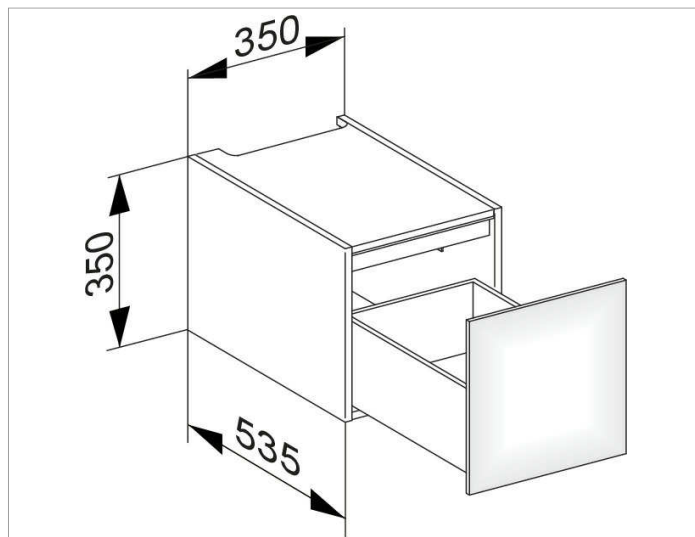

Edition 11

31310XX0100 Модуль нижнего шкафа для встройки снизу

ИЗДЕЛИЕ

ЧЕРТЕЖ

ОПИСАНИЕ ИЗДЕЛИЯ

1 выдвижной фронт с нажимным открыванием Push-to-Open
дополнительно с внутренней светодиодной подсветкой
автоматическое вкл./выкл., теплый белый свет

поверхность

37, 38, 39

Габариты

350 x 350 x 535 mm