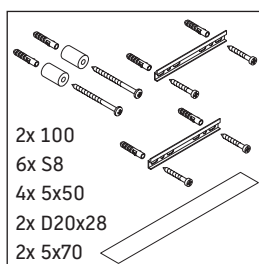

## Инструкция по монтажу

Happy D.2 # 231880

Непосредственное присоединение к стене и мебели невозможно.