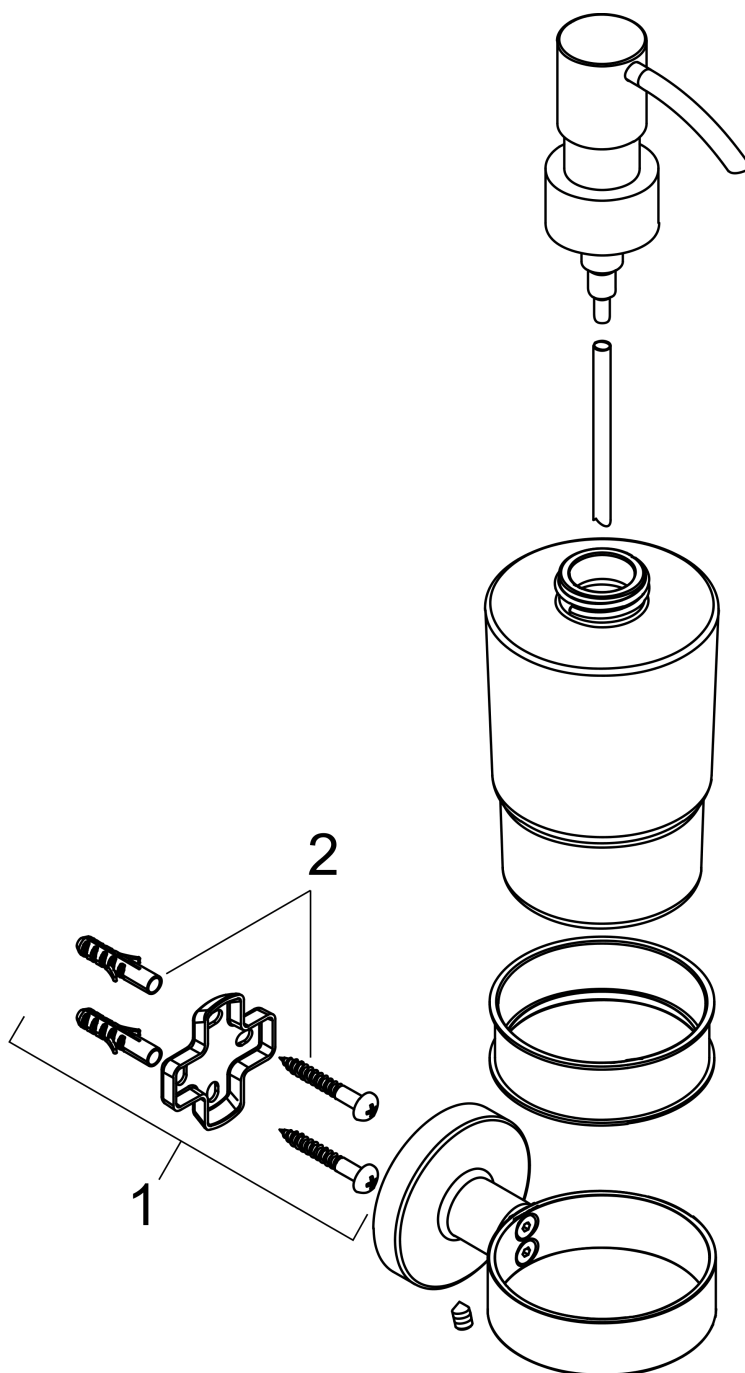

Logis Universal**Диспенсер для жидкого мыла**

\\041F\\u043E\\u0432\\u0435\\u0440\\u0445\\u043D\\u043E\\u0441\\u0442\\u044C:

Хромированный Артикульный номер: **41714000**

**Описание****Характеристики**

- настенный монтаж
- материал держателя: металл
- материал контейнера: матовое стекло
- тип мыла: жидкое мыло
- заправочная емкость 200 мл
- дозировка 2 мл
- с монтажным материалом
- скрытое крепление
- дистанция сверления: 26 мм
- диаметр отверстия: 6 мм

Продукт**Чертеж**

Logis Universal

Диспенсер для жидкого мыла

\u041F\u043E\u0432\u0435\u0440\u0445\u043E\u0432\u043E\u0435 \u0434\u0438\u0441\u043F\u0435\u043D\u0441\u0435\u0440:

Хромированный Артикульный номер: **41714000**

Покомпонентное изображение

Год выпуска: >04/18

Logis Universal

Диспенсер для жидкого мыла

\\041F\\043E\\0432\\0435\\0440\\0445\\043D\\043E\\0441\\0442\\044C:

Хромированный Артикульный номер: **41714000**

Перечень запасных частей

Год выпуска: >04/18

Позиция	Описание	Артикульный номер	PC	PU
1	support element	94318000	-	1