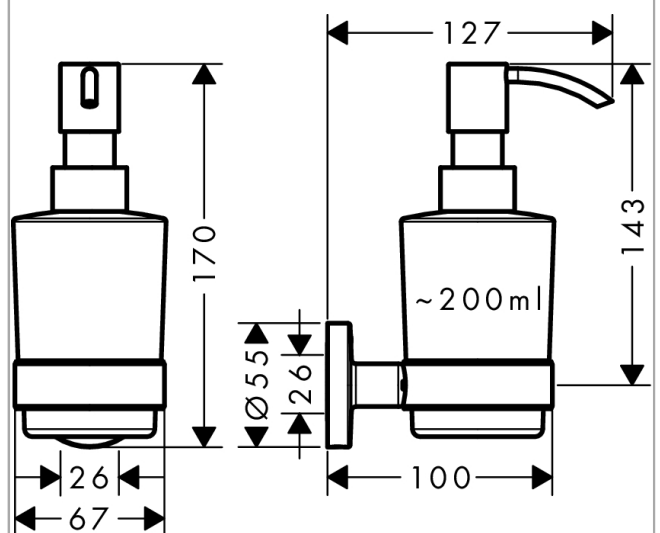

Logis Universal**Диспенсер для жидкого мыла**

\\041F\\u043E\\u0432\\u0435\\u0440\\u0445\\u043D\\u043E\\u0441\\u0442\\u044C:

Хромированный Артикульный номер: **41714000**

**Описание****Характеристики**

- настенный монтаж
- материал держателя: металл
- материал контейнера: матовое стекло
- тип мыла: жидкое мыло
- заправочная емкость 200 мл
- дозировка 2 мл
- с монтажным материалом
- скрытое крепление
- дистанция сверления: 26 мм
- диаметр отверстия: 6 мм

Продукт**Чертеж**

Logis Universal

Диспенсер для жидкого мыла

\u041F\u043E\u0432\u0435\u0440\u0445\u043E\u0432\u043E\u0435 \u0434\u0438\u0441\u043F\u0435\u043D\u0441\u0435\u0440:

Хромированный Артикульный номер: **41714000**

Покомпонентное изображение

Год выпуска: >04/18

Logis Universal

Диспенсер для жидкого мыла

\\041F\\043E\\0432\\0435\\0440\\0445\\043D\\043E\\0441\\0442\\044C:

Хромированный Артикульный номер: **41714000**

Перечень запасных частей

Год выпуска: >04/18

Позиция	Описание	Артикульный номер	PC	PU
1	support element	94318000	-	1