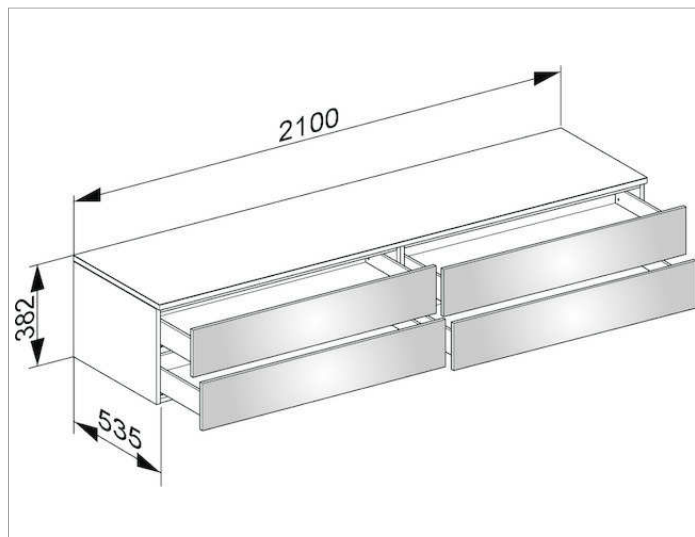

Edition 400

31772YY0000 Боковая тумба

ИЗДЕЛИЕ

ЧЕРТЕЖ

ОПИСАНИЕ ИЗДЕЛИЯ

подвесная
4 выдвижных фронтальных ящика с нажимным открыванием Push-to-Open и доводчиком, высота каждого выдвижного ящика 180 мм

поверхность

11, 14, 15, 17, 18, 27, 28,30, 70, 71, 72, 73, 74, 75

Габариты

2100 x 382 x 535 mm

ВНИМАНИЕ!

Для внутреннего оснащения выдвижных ящиков дополнительно имеются разделители разных размеров под заказ, см. систему оснащения слив арт. 31599.

Для напольного варианта необходимо заказать цокольный пакет арт. 31779 для мебели глубиной 535 мм.

Заказывается отдельно.

При заказе № цвета нужно применять вместо XX, YY или ZZ в соответствующей нумерации артикула.