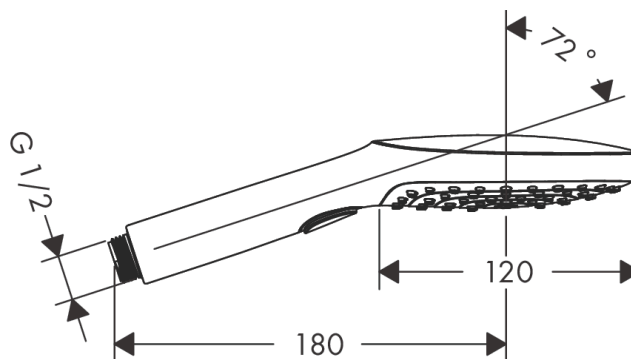

Raindance Select E

Ручной душ 120 3jet EcoSmart 9 л/мин

Поверхности : хром Артикулный номер: 26521000

Описание

Характеристики

- ручной душ с двустворчатой конструкцией
- размер душевого диска: 120 мм
- удобное переключение типов струи с помощью кнопки Select
- тип струи: Rain, RainAir, Whirl
- максимальный расход воды при 3 бар: 9 л/мин
- с внутренней подачей воды
- промывающийся грязеулавливающий фильтр
- соединительная резьба G 1/2
- подходит для проточных водонагревателей

Технология

Продукт

Чертеж

График расхода воды

Расход измерен практически с помощью соответствующей арматуры (термостат/смеситель/скрытый клапан).

Расход измерен практически с помощью соответствующей арматуры (термостат/смеситель/скрытый клапан).