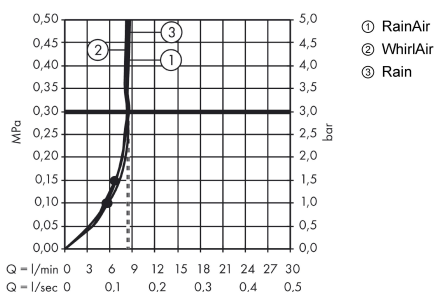

Технология

Продукт

Чертеж

График расхода воды

Расход измерен практически с помощью соответствующей арматуры (термостат/смеситель/скрытый клапан).

Расход измерен практически с помощью соответствующей арматуры (термостат/смеситель/скрытый клапан).