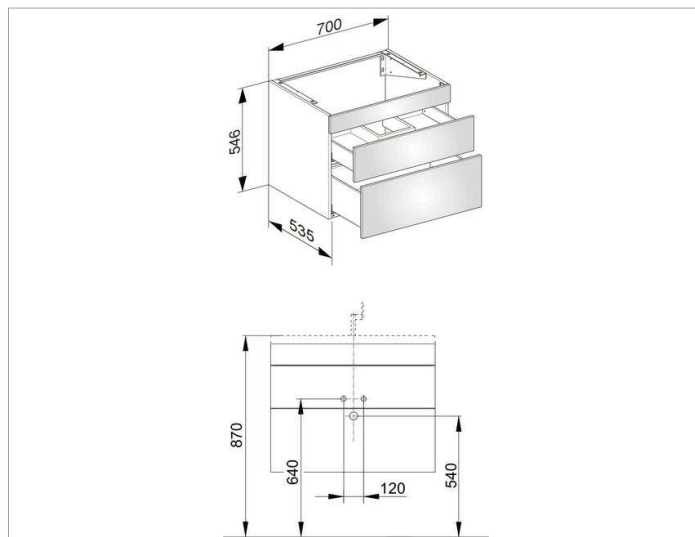

Edition 400

31541XX0000 Тумба под умывальник

ИЗДЕЛИЕ

ЧЕРТЕЖ

ОПИСАНИЕ ИЗДЕЛИЯ

подходит к керамическому умывальнику арт. 31140/32140
2 фронтальных выдвижных ящика с нажимным
открыванием Push-to-Open и доводчиком, вкл.
пластиковый сифон 1 1/4 x 32

поверхность

37, 38, 39, 45

Габариты

700 x 546 x 535 mm