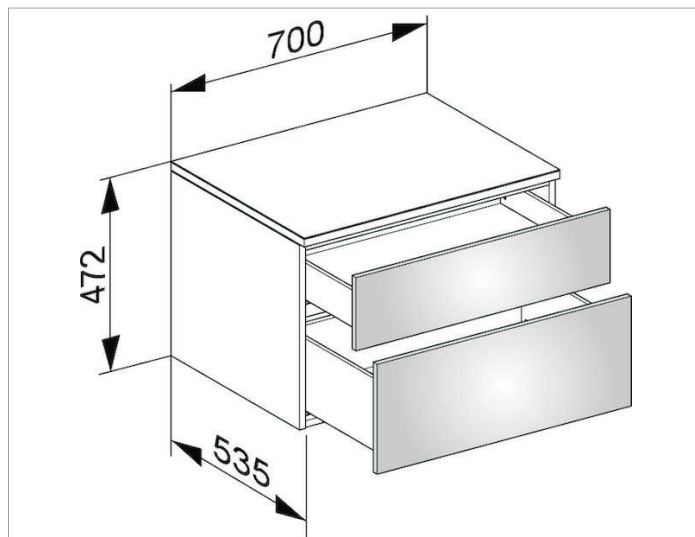

Edition 400

31743XX0000 Боковая тумба

**ИЗДЕЛИЕ**

**ЧЕРТЕЖ**

**ОПИСАНИЕ ИЗДЕЛИЯ**

подвесная  
2 выдвижных фронтальных ящика с нажимным открыванием Push-to-Open и доводчиком, высота верхнего выдвижного ящика 180 мм

**поверхность**

37, 38, 39, 45

**Габариты**

700 x 472 x 535 mm