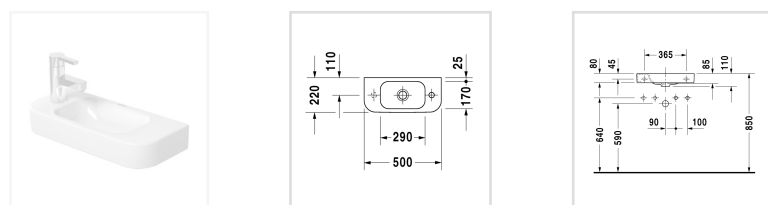

Нарру D.2 Умывальник для рук

Умывальник для рук, 071150

- ↓ Инструкция по уходу
- ↓ Руководство по эксплуатации
- CAD и данные по планированию

Номер артикула 071150

без перелива, с плоскостью под смеситель, глазуровка снизу, 500 мм

Design by sieger design

Размеры

500 мм

Варианты

- ⊗ без отверстия для смесителя без отверстия под смеситель 071150000

Также доступно с WonderGliss

Керамика, покрытая WonderGliss, будет оставаться гладкой, привлекательной и чистой в течение долгого времени