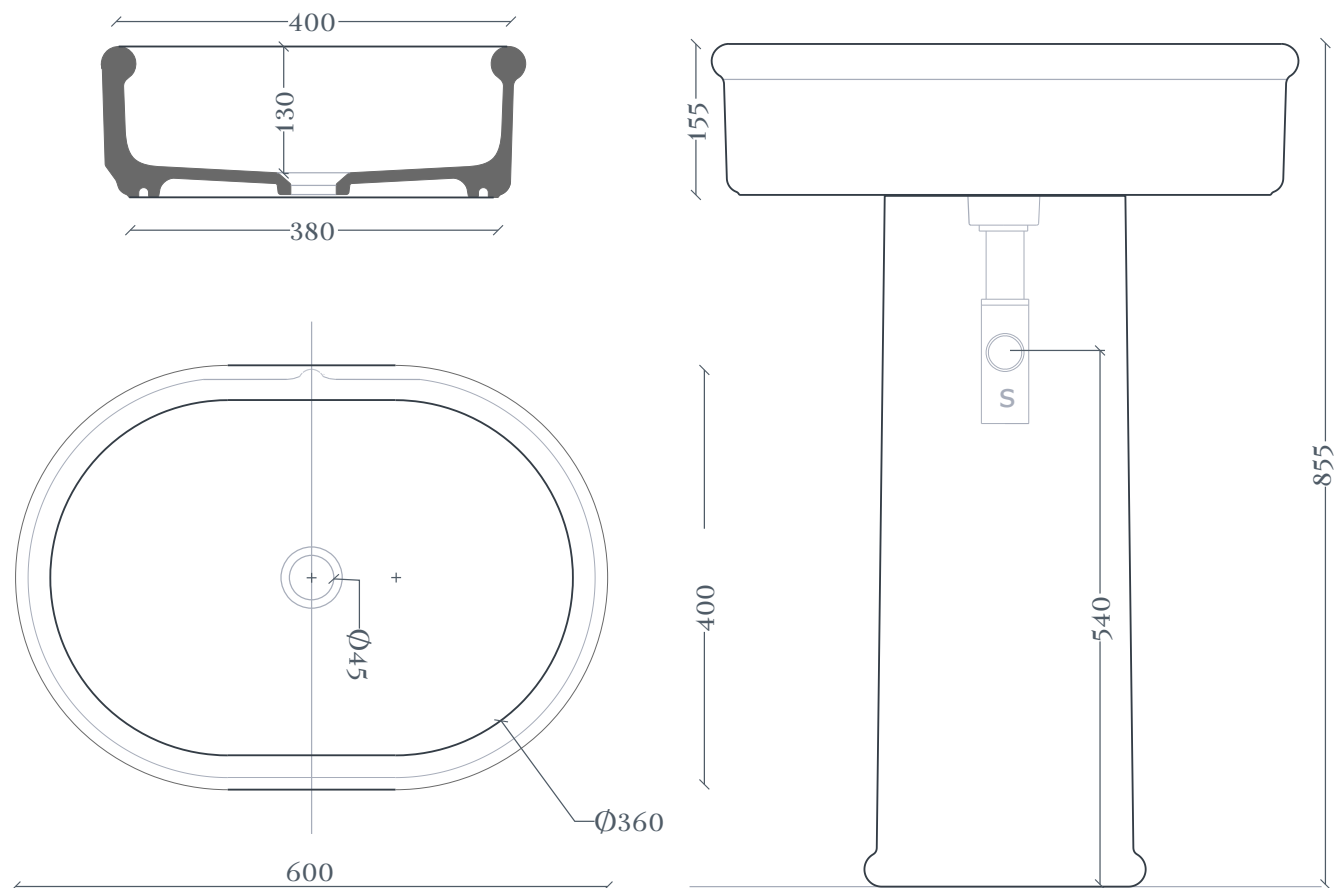

Brera | BRL003 + BRC001

Lavabo appoggio e con colonna 60x43 H15
Countertop washbasin and with column 60x43 H15

Peso: KG 12,5
Weight: KG 12,5

N.B. Le misure indicate possono subire una variazione dell'0,6% circa, dovuta ad usura stampi e a variazioni delle caratteristiche tecniche relative alle materie prime che compongono l'impasto.

N.B. Indicated size could have a variation of about 0,6% due to usure of the moulds or the variations of the materials' technical characteristics used in the mixture.

Brera | BRL002

Dima per scasso
Template for hole

Ingombro lavabo - Obstruction

Appoggio - Base

Scasso consigliato - Recommended size for hole