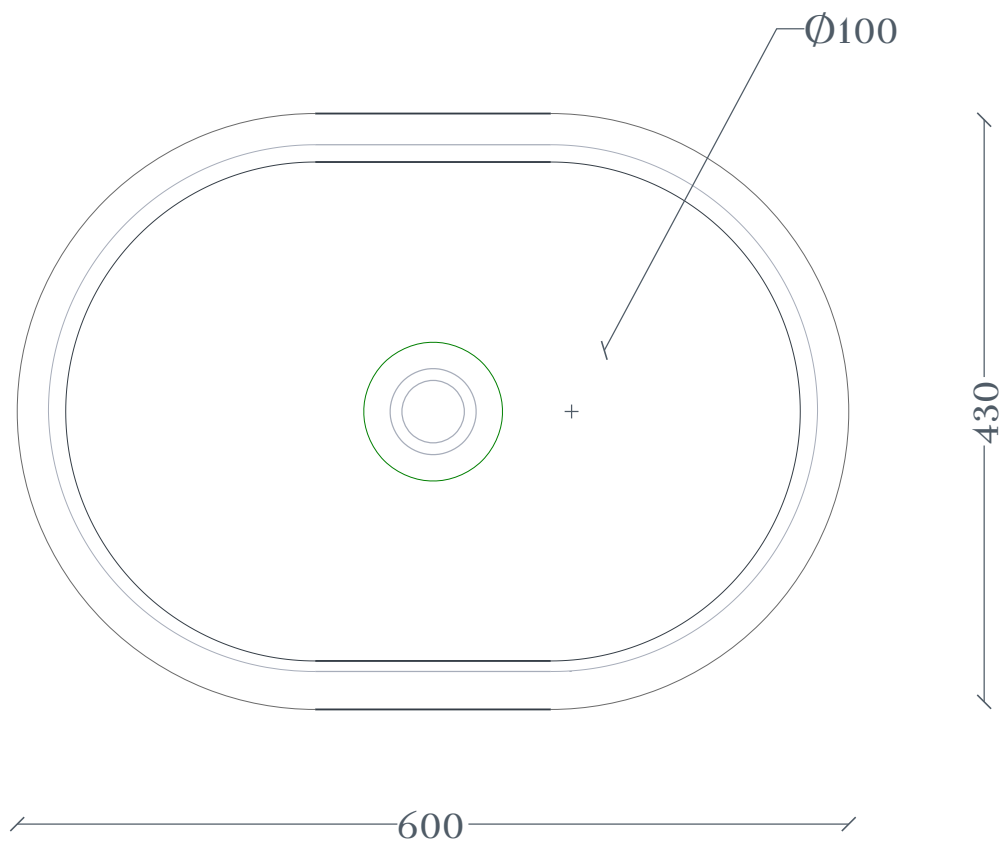

Brera | BRL003 + BRC001

Lavabo appoggio e con colonna 60x43 H15
Countertop washbasin and with column 60x43 H15

Peso: KG 12,5
Weight: KG 12,5

N.B. Le misure indicate possono subire una variazione dell'0,6% circa, dovuta ad usura stampi e a variazioni delle caratteristiche tecniche relative alle materie prime che compongono l'impasto.

N.B. Indicated size could have a variation of about 0,6% due to usure of the moulds or the variations of the materials' technical characteristics used in the mixture.

Brera | BRL002

Dima per scasso
Template for hole

Ingombro lavabo - Obstruction

Appoggio - Base

Scasso consigliato - Recommended size for hole