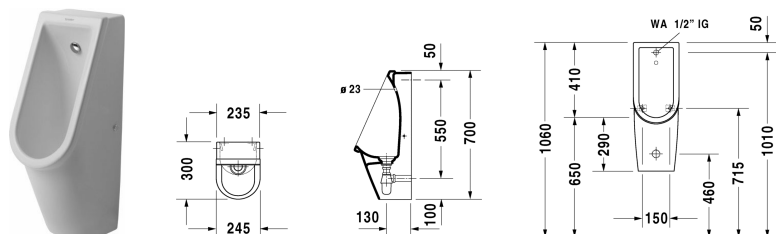

Starck 3 Писсуар # 082725..00 / 082725..07

|< 245 мм >|

Писсуар	Размеры	Вес	Номер заказа
подача воды сзади, без смывного края, для подключения 1/2", вкл. смывную форсунку, вентиль со стрержнем и с керамической крышкой выпуска Ø 72 мм, сифон-стакан Ø 32 мм с креплением			
Цвета			
00 Белый Alpin 20 HygieneGlaze (антибактериальная керамическая глазурь с практически неограниченной эффективностью)			
Вариант			
модель без "мушки"	245 x 300 мм	18,300 кг	082725..00
модель с "мушкой"	245 x 300 мм	18,300 кг	082725..07
Справка			
Только в сочетании с регулируемыми встроенными бачками с клавишей смыва, При использовании инсталляций Geberit модельного ряда Duofix # 111.616 / Kombifix # 457.611 / GIS # 461.621 обязательна траверса для подачи воды Geberit # 242.042.00.1 для 1/2" подключения			
Сантехническая керамика со специальным покрытием WonderGliss остается чистой и красивой в течение долгого времени. При заказе WonderGliss добавьте "1" на 11-м месте в артикуле модели.			

Все чертежи содержат необходимые размеры с соблюдением стандартных допусков. Они указаны в мм и не являются обязательными. Точные размеры, в частности для монтажа по индивидуальному заказу, можно получить только по готовому изделию.