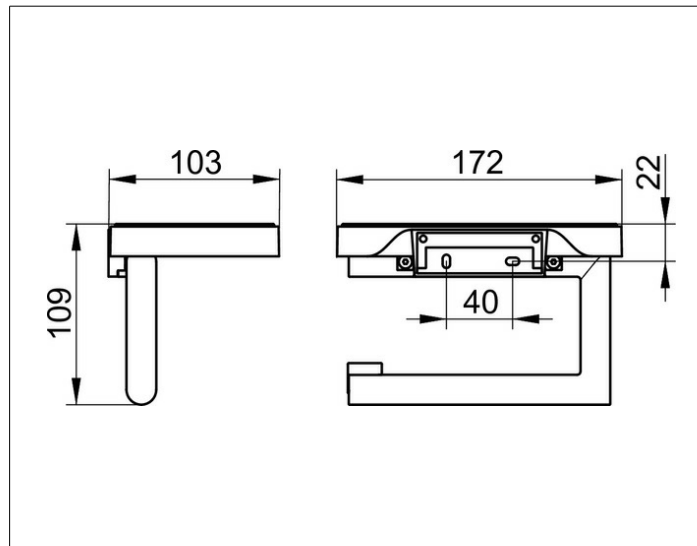

Collection Reva

12873379000 Держатель для туалетной бумаги

ИЗДЕЛИЕ

ЧЕРТЕЖ

ОПИСАНИЕ ИЗДЕЛИЯ

с полкой, открытая форма,
для рулонов шириной до 120 мм

ПОВЕРХНОСТЬ

черный