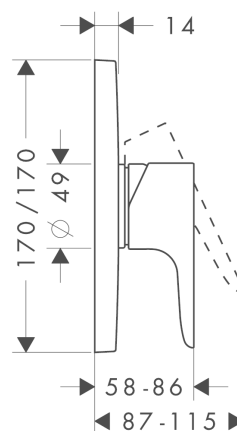

AXOR Citterio M

Смеситель для душа, однорычажный, скрытого монтажа

Поверхности : хром Артикульный номер: 34625000

Описание

Характеристики

- вид соединения: скрытая часть
- керамический узел смешивания
- регулируемое ограничение температуры
- с шумопоглотителем
- подходит для проточных водонагревателей
- класс шума: I
- класс расхода воды: B

Продукт

Чертеж

График расхода воды