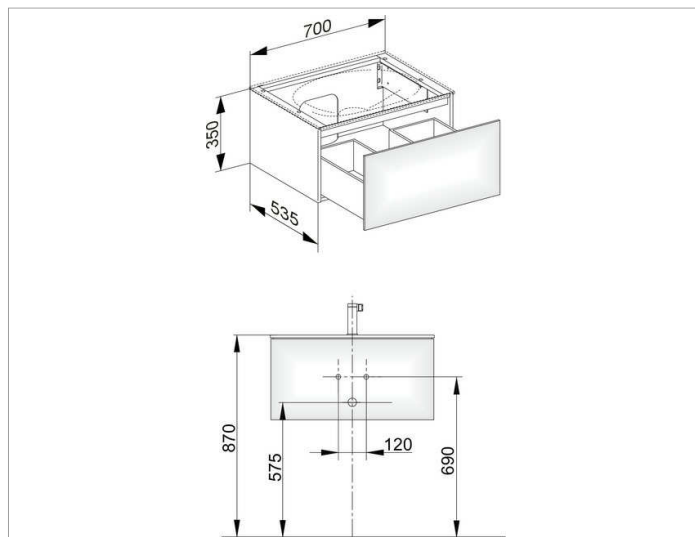

Edition 11

31341YY0000 Тумба под умывальник

ИЗДЕЛИЕ

ЧЕРТЕЖ

ОПИСАНИЕ ИЗДЕЛИЯ

подходит к керамическому умывальнику арт. 31140 и к умывальнику из варикора на заказ,
1 выдвижной фронт с нажимным открыванием Push-to-Open
вкл. Пластиковый сифон 1 1/4 x 32

поверхность

11, 14, 18, 27, 28, 30, 57, 85, 89

Габариты

700 x 350 x 535 mm