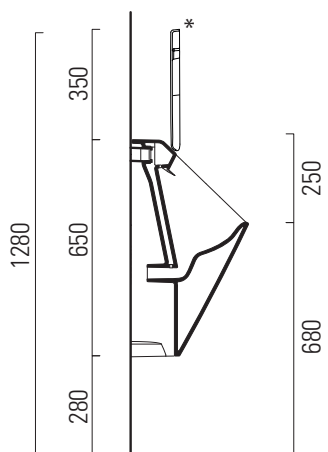

# Sand

35x31

Orinatoio / Urinal  
35x31 cm  
19,5 kg

Orinatoio sospeso con fori per fissaggio del coperchio, con fissaggio rapido laterale (FISRO).

Wall mounted urinal with hole for cover fixing with lateral quick fix (FISRO).

Colori - Colours	Codici - Codes	Fori - Tapholes
○ Bianco lucido - White glossy	909811	
● Ardesia	909826	
⊖ Bianco opaco - Matte white	909809	
● Cenere	909817	

\* cover MSORS11