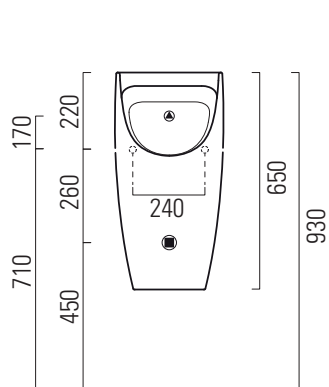

# Sand

35x31

Orinatoio / Urinal  
35x31 cm  
19,5 kg

Orinatoio sospeso con fori per fissaggio del coperchio, con fissaggio rapido laterale (FISRO).

Wall mounted urinal with hole for cover fixing with lateral quick fix (FISRO).

Colori - Colours	Codici - Codes	Fori - Tapholes
○ Bianco lucido - White glossy	909811	
● Ardesia	909826	
⊖ Bianco opaco - Matte white	909809	
● Cenere	909817	

\* cover MSORS11