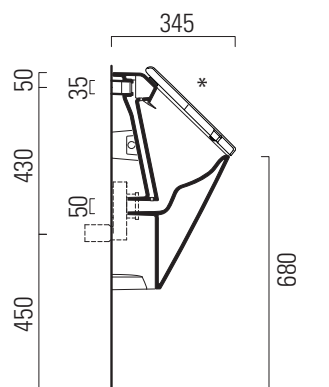

Orinatoio / Urinal
35x31 cm
19,5 kg

Orinatoio sospeso con fori per fissaggio del coperchio, con fissaggio rapido laterale (FISRO).

Wall mounted urinal with hole for cover fixing with lateral quick fix (FISRO).

Colori - Colours	Codici - Codes	Fori - Tapholes
○ Bianco lucido - White glossy	909811	
● Ardesia	909826	
⊖ Bianco opaco - Matte white	909809	
● Cenere	909817