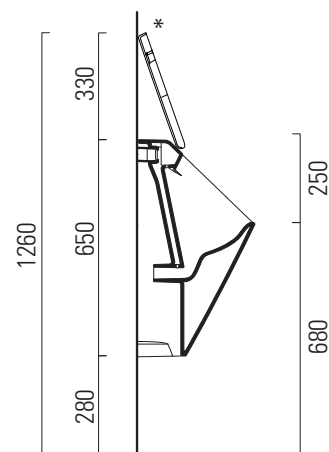

# Sand

35x31

Orinatoio / Urinal  
35x31 cm  
19,5 kg

Orinatoio sospeso con fori per fissaggio del coperchio, con fissaggio rapido laterale (FISRO).

Wall mounted urinal with hole for cover fixing with lateral quick fix (FISRO).

Colori - Colours	Codici - Codes	Fori - Tapholes
○ Bianco lucido - White glossy	909811	
● Ardesia	909826	
⊖ Bianco opaco - Matte white	909809	
● Cenere	909817	

\* cover MSORS11