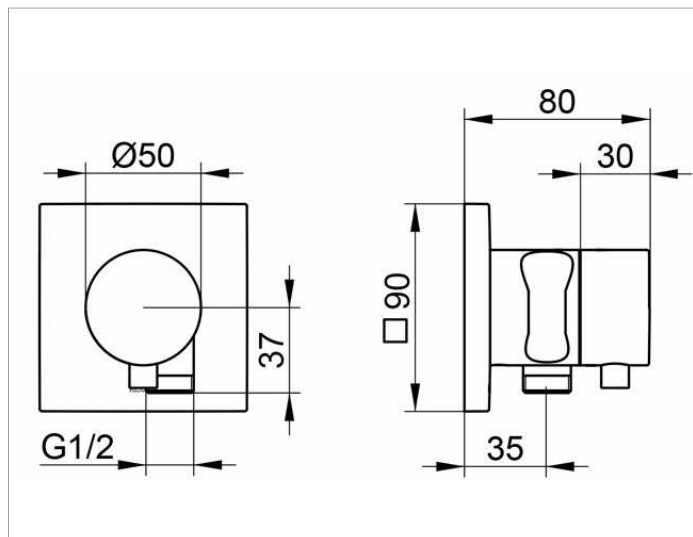

IXMO
59556011202 Встраиваемый переключатель на 2 потребителя с выводом для шланга и держателем лейки I

ИЗДЕЛИЕ**ЧЕРТЕЖ****ОПИСАНИЕ ИЗДЕЛИЯ**

для шлангов с конической гайкой
 Наружный комплект состоит из:
 рукоятки, гильзы, розетки (квадратной) и вентиля переключателя, с обратным клапаном, подходит к внутренней функциональной части арт. 59556 000170

поверхность

хром

Габариты

IXMO Comfort/Rosette eckig

спецификации

KEUCO IXMO 2-way diverter valve with wall outlet for shower hose and hand shower bracket DN 15, 59556011202 chrome-plated 2-way diverter valve with wall outlet for shower and hand shower bracket, IXMO Comfort lever with square rosette, freely positionable, with backflow preventer, installation depth 80 - 110 mm, with adjustment facilities whilst assembling for handle and rosette, with hose connection G1/2 inch and integrated hand shower bracket, for shower hoses with fitted conical end brackets, e.g KEUCO shower hose 54995..., rosette 90 x 90 mm, 10 mm thick, total depth 80 mm, set complete with:
 handle, sleeve, rosette (square) and diverter valve, suitable for rough part no. 59556000170