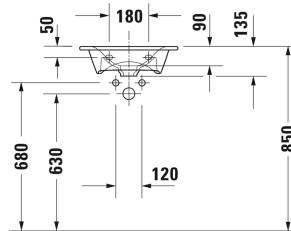

**Viu Handwaschbecken, Möbelhandwaschbecken # 0733450041 / 0733450070**

| < 450 mm > |

Handwaschbecken, Möbelhandwaschbecken	Größe	Gewicht	Bestellnummer
ohne Überlauf, mit Hahnlochbank, Push-Open Ventil mit keramischer Ventilabdeckhaube inklusive, Unterseite glasiert, 450 mm			
<b>Farben</b>			
00 Weiss			
<b>Variante</b>			
●	450 x 320 mm	7,700 Kilogramm	0733450041
⊗	450 x 320 mm	7,700 Kilogramm	0733450070
Sanitärkeramiken mit der speziellen WonderGliss Oberflächen Ausführung bleiben sauber und gut aussehend für eine lange Zeit. Wenn Sie WonderGliss bestellen fügen Sie bitte eine "1" als elfte Ziffer zur Bestellnummer hinzu.			
<b>Zubehör</b>			
Raumsparsiphon	1 1/4" mm	0,400 Kilogramm	005076
Design Siphon		1,500 Kilogramm	005036
<b>Passende Produkte</b>			
Waschtischunterbau wandhängend 1 Tür, für Viu # 073345, 440 x 440 x 311 mm	440 x 440 x 311 mm		LC6133 L/R
Waschtischunterbau stehend 1 Tür, 1 Glasfachboden, für Viu # 073345, 440 x 440 x 311 mm	440 x 440 x 311 mm		LC6580 L/R
Waschtischunterbau wandhängend 1 Tür, für Viu # 073345, 400 x 310 mm	400 x 310 mm		BR4208 L/R
Waschtischunterbau stehend 1 Tür, 1 Glasfachboden, für Viu # 073345, 440 x 310 mm	440 x 310 mm		BR4508 L/R

**Viu Handwaschbecken, Möbelhandwaschbecken # 0733450041 /  
0733450070**

|< 450 mm >|

Waschtischunterbau stehend 1 Glasfachboden, 1 Tür, integriertes Fußgestell mit Höhenausgleich, für Viu # 073345, 430 x 308 mm	430 x 308 mm	XS4520 L/R
Waschtischunterbau wandhängend 1 Tür, für Viu # 073345, 430 x 310 mm	430 x 310 mm	XV4030 R/L
Waschtischunterbau stehend 1 Tür, für Viu # 073345, 430 x 310 mm	430 x 310 mm	XV4068 L/R

*Alle Zeichnungen enthalten alle notwendigen Maße (mm), die den üblichen Toleranzen unterliegen. Exakte Maße können nur am Produkt abgenommen werden.*