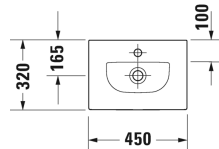

**Viu Handwaschbecken, Möbelhandwaschbecken # 0733450041 / 0733450070**

| < 450 mm > |

Handwaschbecken, Möbelhandwaschbecken	Größe	Gewicht	Bestellnummer
ohne Überlauf, mit Hahnlochbank, Push-Open Ventil mit keramischer Ventilabdeckhaube inklusive, Unterseite glasiert, 450 mm			
<b>Farben</b>			
00 Weiss			
<b>Variante</b>			
●	450 x 320 mm	7,700 Kilogramm	0733450041
⊗	450 x 320 mm	7,700 Kilogramm	0733450070
Sanitärkeramiken mit der speziellen WonderGliss Oberflächen Ausführung bleiben sauber und gut aussehend für eine lange Zeit. Wenn Sie WonderGliss bestellen fügen Sie bitte eine "1" als elfte Ziffer zur Bestellnummer hinzu.			
<b>Zubehör</b>			
Raumsparsiphon	1 1/4" mm	0,400 Kilogramm	005076
Design Siphon		1,500 Kilogramm	005036
<b>Passende Produkte</b>			
Waschtischunterbau wandhängend 1 Tür, für Viu # 073345, 440 x 440 x 311 mm	440 x 440 x 311 mm		LC6133 L/R
Waschtischunterbau stehend 1 Tür, 1 Glasfachboden, für Viu # 073345, 440 x 440 x 311 mm	440 x 440 x 311 mm		LC6580 L/R
Waschtischunterbau wandhängend 1 Tür, für Viu # 073345, 400 x 310 mm	400 x 310 mm		BR4208 L/R
Waschtischunterbau stehend 1 Tür, 1 Glasfachboden, für Viu # 073345, 440 x 310 mm	440 x 310 mm		BR4508 L/R

**Viu Handwaschbecken, Möbelhandwaschbecken # 0733450041 /  
0733450070**

|< 450 mm >|

Waschtischunterbau stehend 1 Glasfachboden, 1 Tür, integriertes Fußgestell mit Höhenausgleich, für Viu # 073345, 430 x 308 mm	430 x 308 mm	XS4520 L/R
Waschtischunterbau wandhängend 1 Tür, für Viu # 073345, 430 x 310 mm	430 x 310 mm	XV4030 R/L
Waschtischunterbau stehend 1 Tür, für Viu # 073345, 430 x 310 mm	430 x 310 mm	XV4068 L/R

*Alle Zeichnungen enthalten alle notwendigen Maße (mm), die den üblichen Toleranzen unterliegen. Exakte Maße können nur am Produkt abgenommen werden.*