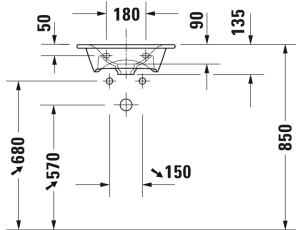

**Viu Handwaschbecken, Möbelhandwaschbecken # 0733450041 / 0733450070**

| < 450 mm > |

Handwaschbecken, Möbelhandwaschbecken	Größe	Gewicht	Bestellnummer
ohne Überlauf, mit Hahnlochbank, Push-Open Ventil mit keramischer Ventilabdeckhaube inklusive, Unterseite glasiert, 450 mm			
<b>Farben</b>			
00 Weiss			
<b>Variante</b>			
●	450 x 320 mm	7,700 Kilogramm	0733450041
⊗	450 x 320 mm	7,700 Kilogramm	0733450070
Sanitärkeramiken mit der speziellen WonderGliss Oberflächen Ausführung bleiben sauber und gut aussehend für eine lange Zeit. Wenn Sie WonderGliss bestellen fügen Sie bitte eine "1" als elfte Ziffer zur Bestellnummer hinzu.			
<b>Zubehör</b>			
Raumsparsiphon	1 1/4" mm	0,400 Kilogramm	005076
Design Siphon		1,500 Kilogramm	005036
<b>Passende Produkte</b>			
Waschtischunterbau wandhängend 1 Tür, für Viu # 073345, 440 x 440 x 311 mm	440 x 440 x 311 mm		LC6133 L/R
Waschtischunterbau stehend 1 Tür, 1 Glasfachboden, für Viu # 073345, 440 x 440 x 311 mm	440 x 440 x 311 mm		LC6580 L/R
Waschtischunterbau wandhängend 1 Tür, für Viu # 073345, 400 x 310 mm	400 x 310 mm		BR4208 L/R
Waschtischunterbau stehend 1 Tür, 1 Glasfachboden, für Viu # 073345, 440 x 310 mm	440 x 310 mm		BR4508 L/R

**Viu Handwaschbecken, Möbelhandwaschbecken # 0733450041 /  
0733450070**

|< 450 mm >|

Waschtischunterbau stehend 1 Glasfachboden, 1 Tür, integriertes Fußgestell mit Höhenausgleich, für Viu # 073345, 430 x 308 mm	430 x 308 mm	XS4520 L/R
Waschtischunterbau wandhängend 1 Tür, für Viu # 073345, 430 x 310 mm	430 x 310 mm	XV4030 R/L
Waschtischunterbau stehend 1 Tür, für Viu # 073345, 430 x 310 mm	430 x 310 mm	XV4068 L/R

*Alle Zeichnungen enthalten alle notwendigen Maße (mm), die den üblichen Toleranzen unterliegen. Exakte Maße können nur am Produkt abgenommen werden.*