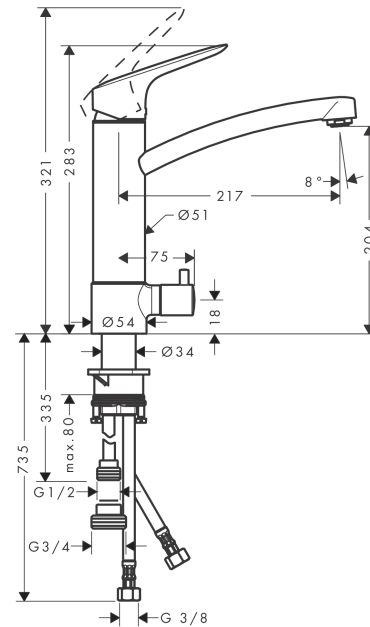

Logis

Logis 220 Кухонный смеситель, однорычажный, с запорным вентиляем

Поверхности : **хром** Артикульный номер : **71834000**

Описание

Характеристики

- ComfortZone 220
- угол поворота излива: 120°
- обычная струя
- расход воды 12 л/мин
- керамический узел смешивания
- соединительные шланги G 3/8
- подходит для проточных водонагревателей
- класс шума: II
- класс расхода воды: A

Технология

Продукт

Чертеж

График расхода воды

- ① Пропускная способность смесителя
- ② Пропускная способность Запорный клапан